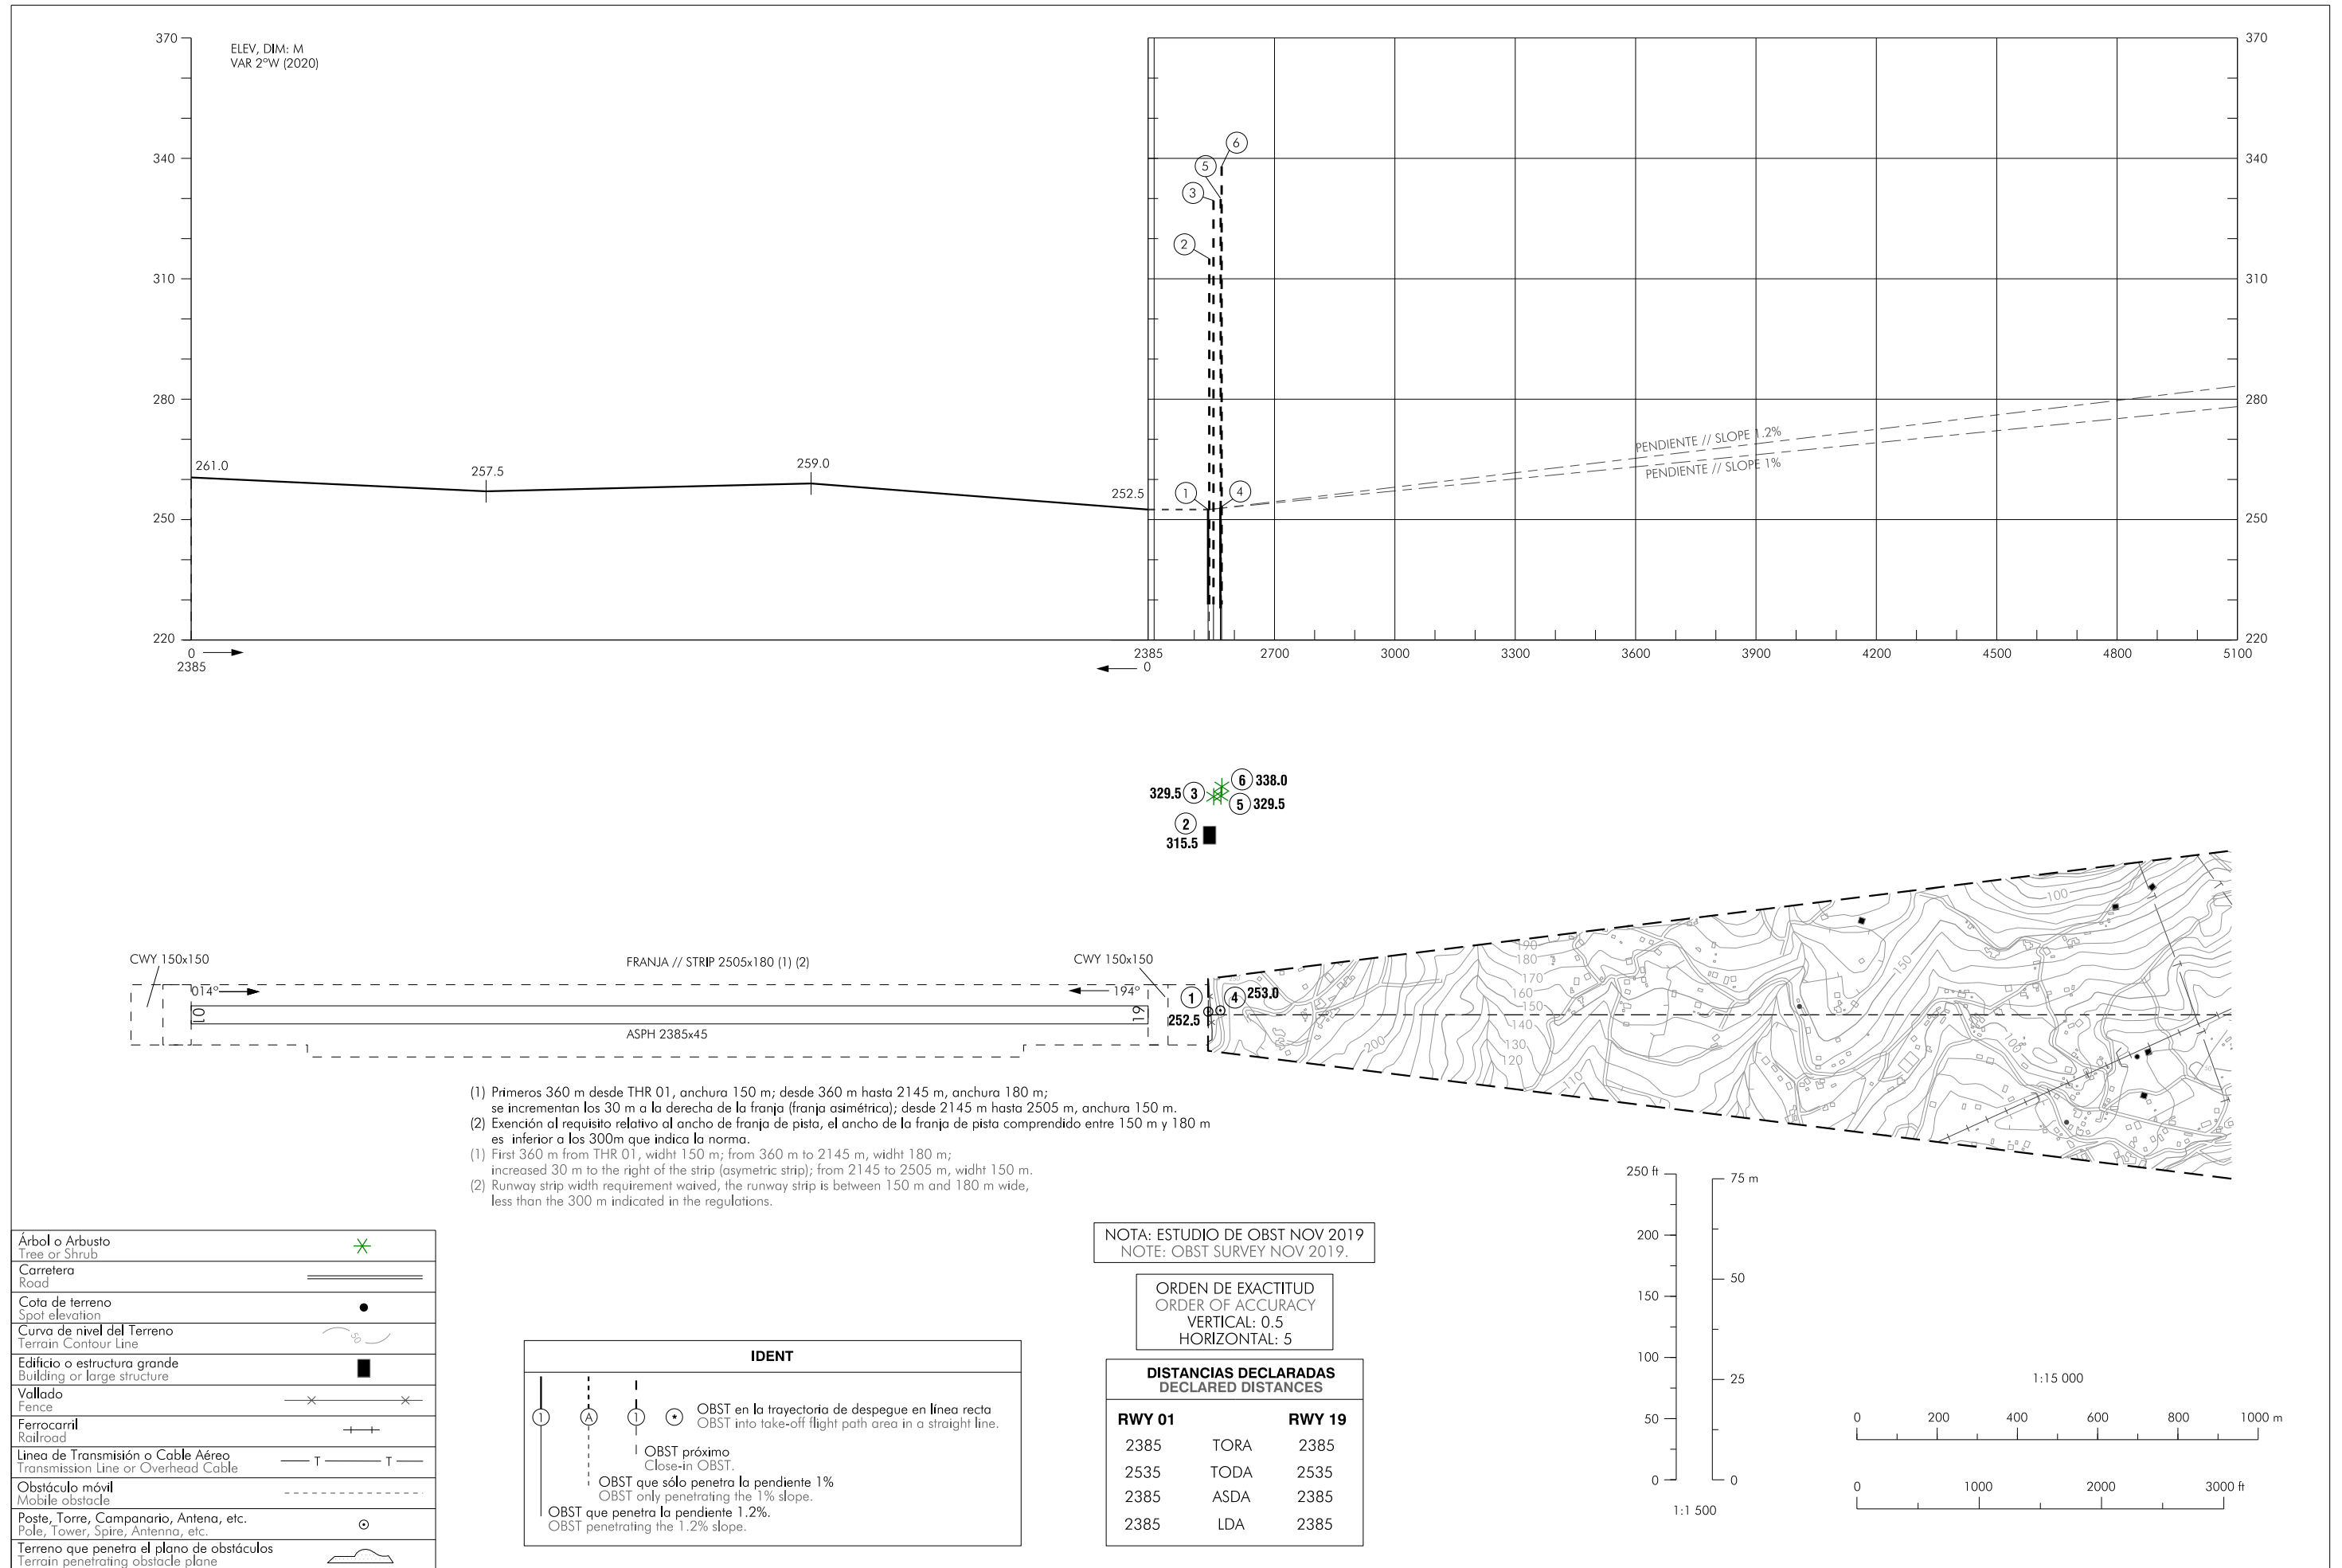

PLANO DE OBSTÁCULOS DE AERÓDROMO-OACI  
TIPO A (LIMITACIONES DE UTILIZACIÓN)

**INTENCIONADAMENTE EN BLANCO**  
**INTENTIONALLY BLANK**