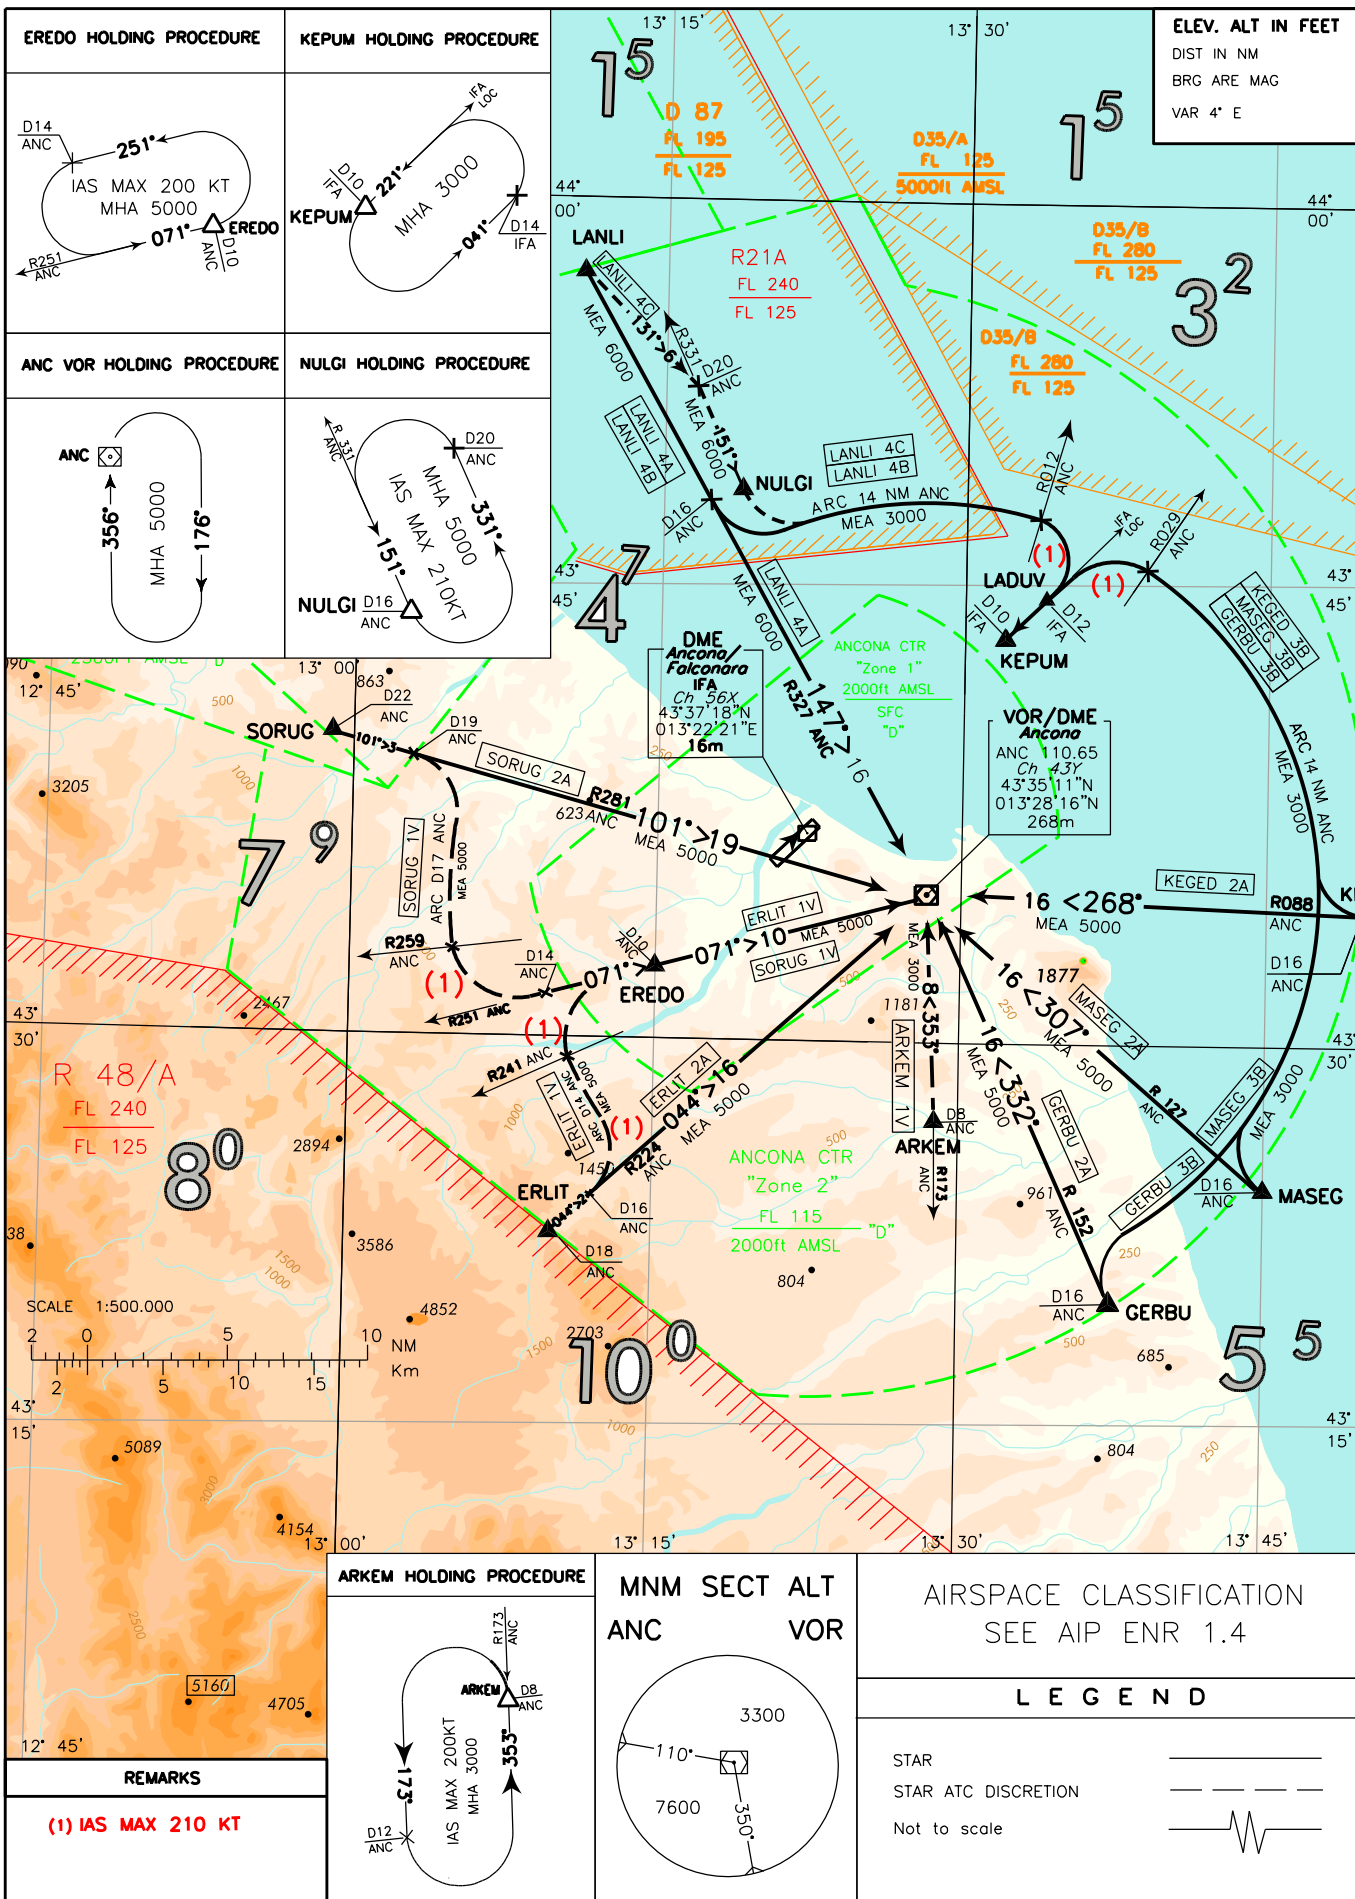

STANDARD ARRIVAL CHART -
INSTRUMENT (STAR) - ICAO

TRANSITION ALT
6000 FT

APP Ancona APP 125.325
TWR Falconara TWR 119.805

ARKEM 1V ERLIT 2A ERLIT 1V GERBU 2A
GERBU 3B KEGED 2A KEGED 3B MASEG 2A
MASEG 3B LANLI 4A LANLI 4B LANLI 4C
SORUG 2A SORUG 1V

ANCONA/FALCONARA (LIPY)
STAR VOR

CHANGE: REPRINTING