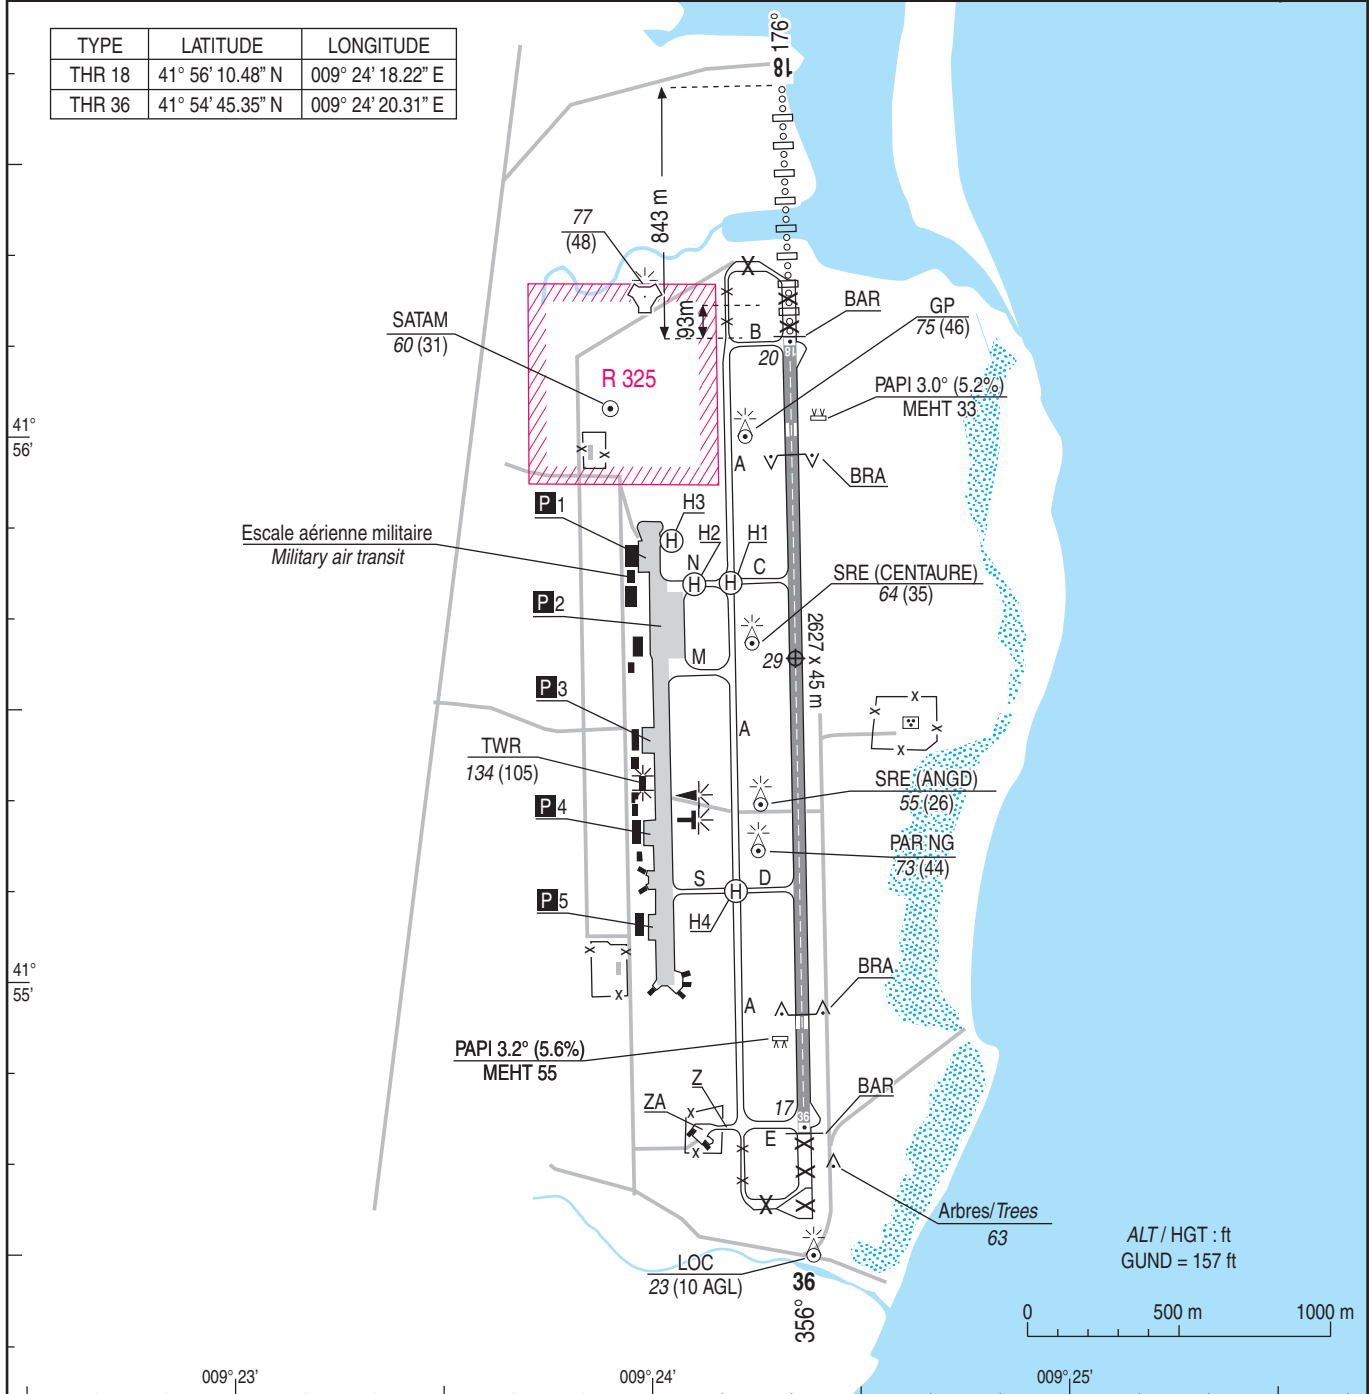

CARTE D'AERODROME  
Aerodrome chart

Fermé à la CAP  
Closed to public air traffic

**SOLENZARA**  
41 55 35 N - 009 24 19 E  
ALT AD : 29 (1 hPa)

SOLENZARA Sol/ground : 122.1 257.8 ATS : LUN-JEU: 0715-1615, VEN: 0715-1045 Pour ACFT MIL Français: VEN après-midi SAM, DIM O/R la veille avant 1500 (ETE-1h). JF : O/R la veille avant 1100 ATS : MON/THU: 0715-1615, FRI: 0715-1045 For French MIL ACFT: FRI afternoon SAT, SUN O/R the last working day before 1600 (SUM -1h). JF : O/R the last working day before 1100 AVT : HOR ATS F34-O150-O156-O159	OPS office : HOR ATS ☎04.95.56.84.43 TEL MIL : 811.526.5091 DV TEL MIL : 864.126.2628 BRIA : AJACCIO (Voir/See GEM)
--	---

VAR  
3°E  
(20)

RWY	BALISAGE/Lighting		TORA	TODA	ASDA	LDA	NATURE Surface	RESIST. Strength	MINIMUM TKOF (RVR : m)			
	APCH	RWY							CAT A	CAT B	CAT C	CAT D
18	HI AXIALE 843m	LIH/LIL	2487	2487	2487	2487	Revêtement	25/F/C/W/T	(1)	(1)	(1)	(1)
36	NIL	LIH/LIL	2487	2487	2487	2487	Paved		(1)	(1)	(1)	(1)

<b>BALISAGE / Lighting :</b> Seuil / THR : HI / LIH	<b>OBSERVATIONS / Remarks :</b> Voir / See AD 2.20 à / to 23 (1) - Jour / Day : 550 - Nuit / Night : 800
--	---