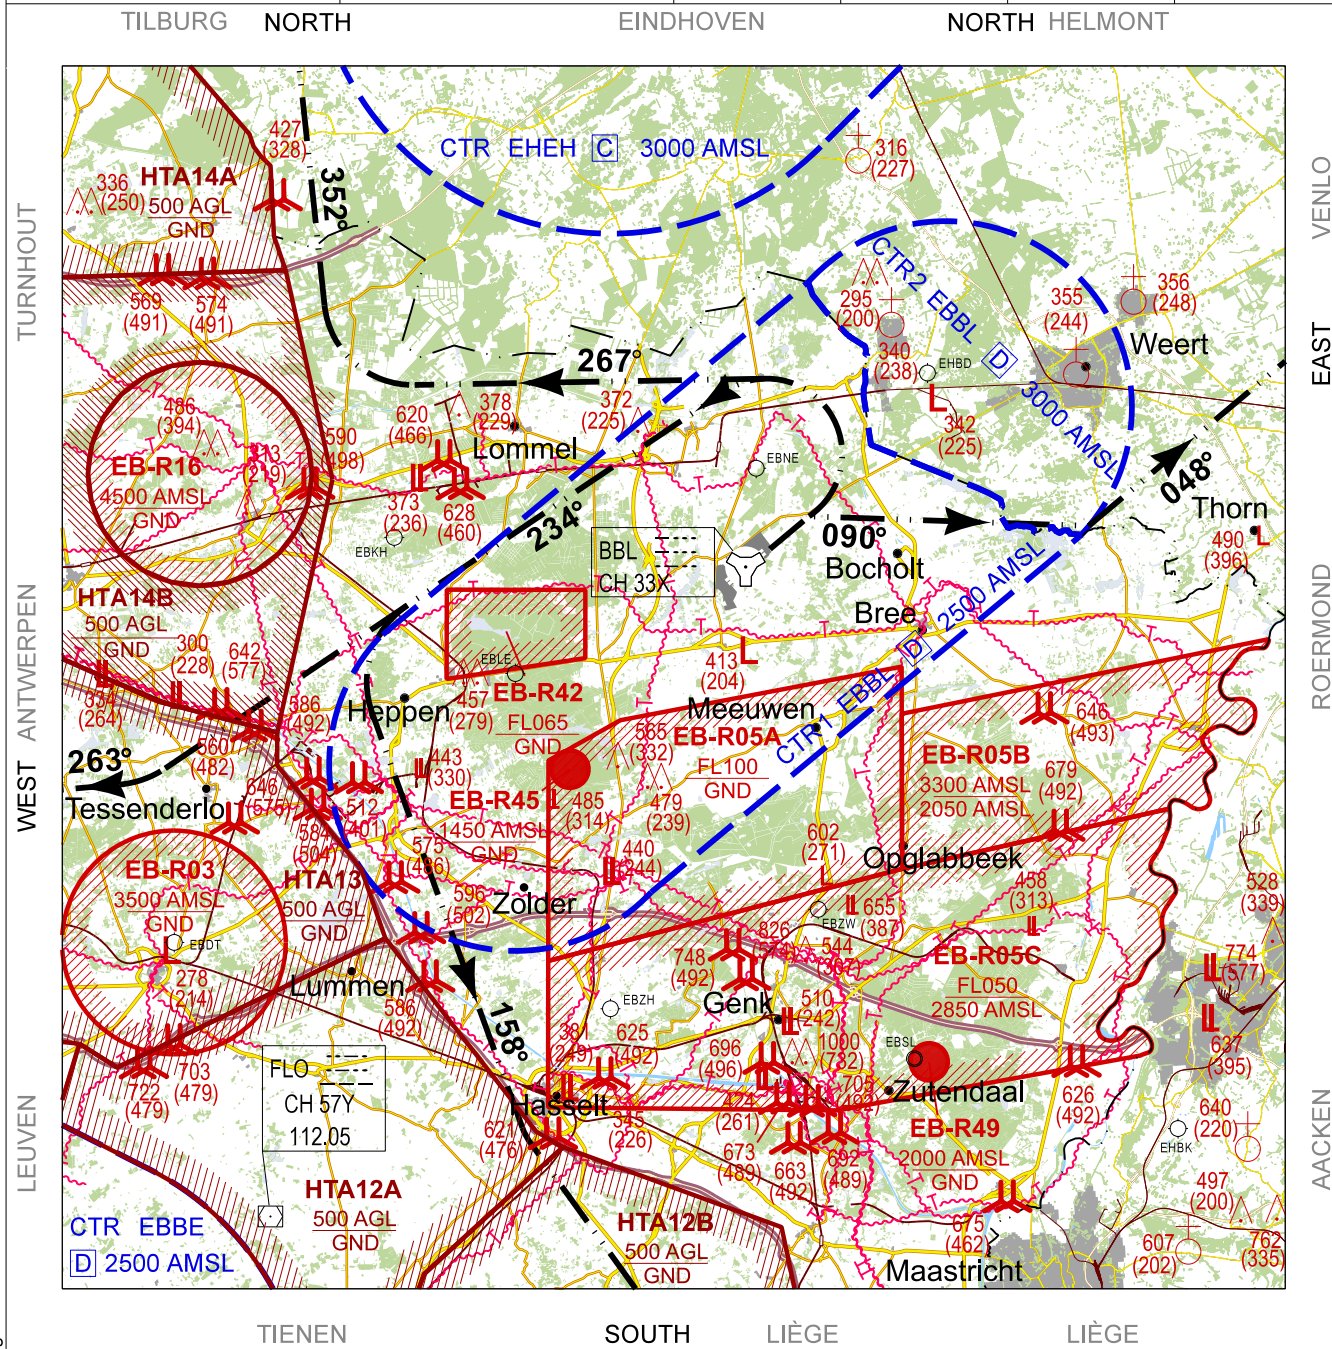

**VISUAL APPROACH CHART**

AD ELEV 192

**DEP - RWY 05L  
KLEINE-BROGEL (EBBL)**

BELGA RADAR 374.400 129.325	KLEINE-BROGEL APP 337.600 134.480	KLEINE-BROGEL TWR 248.075 134.105	KLEINE-BROGEL GND 362.775 122.100
TACAN BBL - CH 033X	-	-	ALS 930 M

Visual departure altitude 1200 FT mandatory.

**ACTIVITY AT SURROUNDING CIVIL AIRFIELDS  
(EHBD, EBKH, EBLE, EBZH, EBZW, EBSL)  
CAN BE CHECKED WITH ATC.**

**CAUTION SEVESO SITE AT  
51°03.899' N - 005°10.463' E**

CHANGE: TACAN displaced and number of page

**DEP - RWY 05L**

51°10.10' N  
005°28.19' E

**KLEINE-BROGEL (EBBL)**