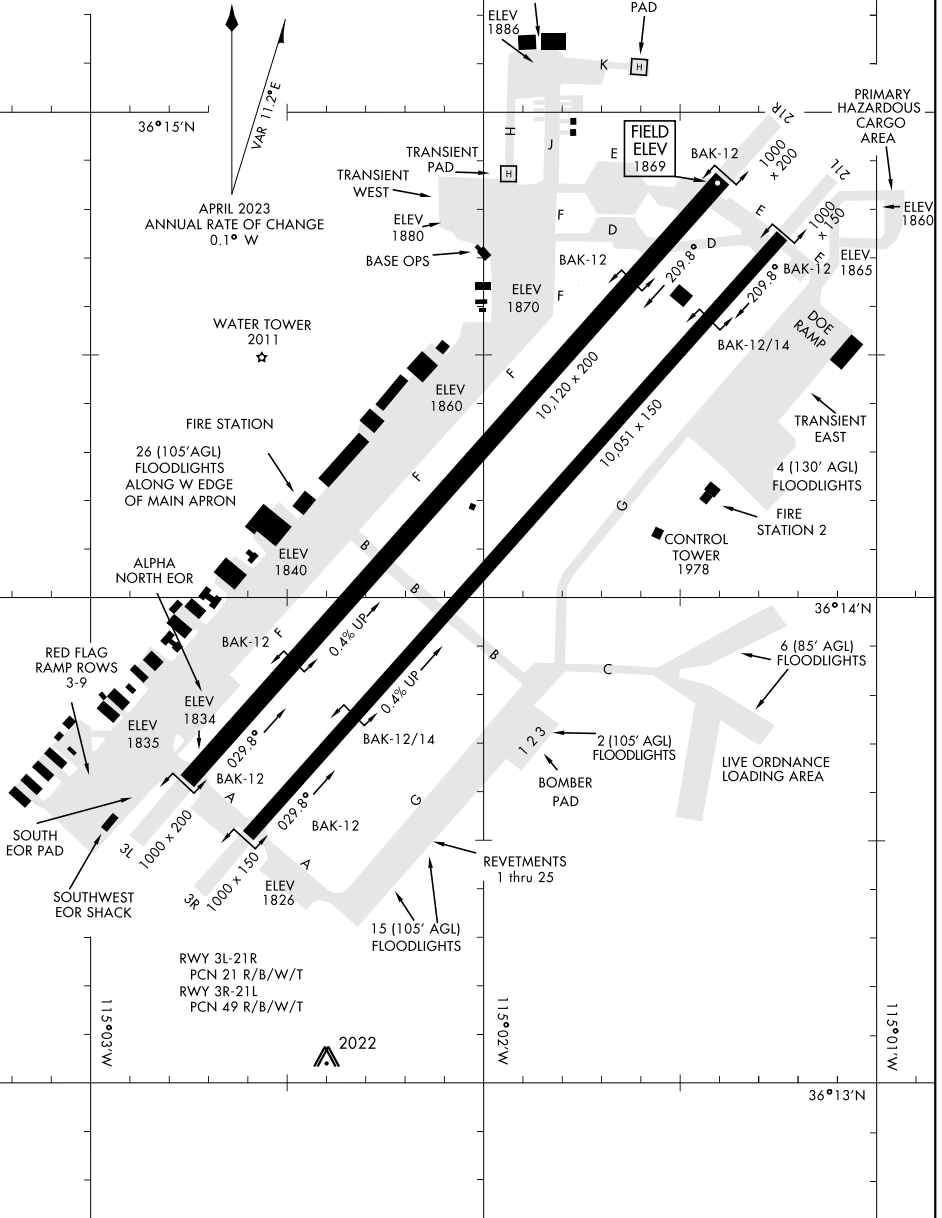

# AIRPORT DIAGRAM

[USAF]

NELLIS AFB (KLSV)

LAS VEGAS, NEVADA

ATIS 270.1  
 TOWER  
 132.55 327.0  
 GND CON  
 121.8 275.8  
 CLNC DEL  
 120.9 289.4

SW-4, 20 MAR 2025 to 17 APR 2025

SW-4, 20 MAR 2025 to 17 APR 2025

# AIRPORT DIAGRAM

LAS VEGAS, NEVADA

NELLIS AFB (KLSV)