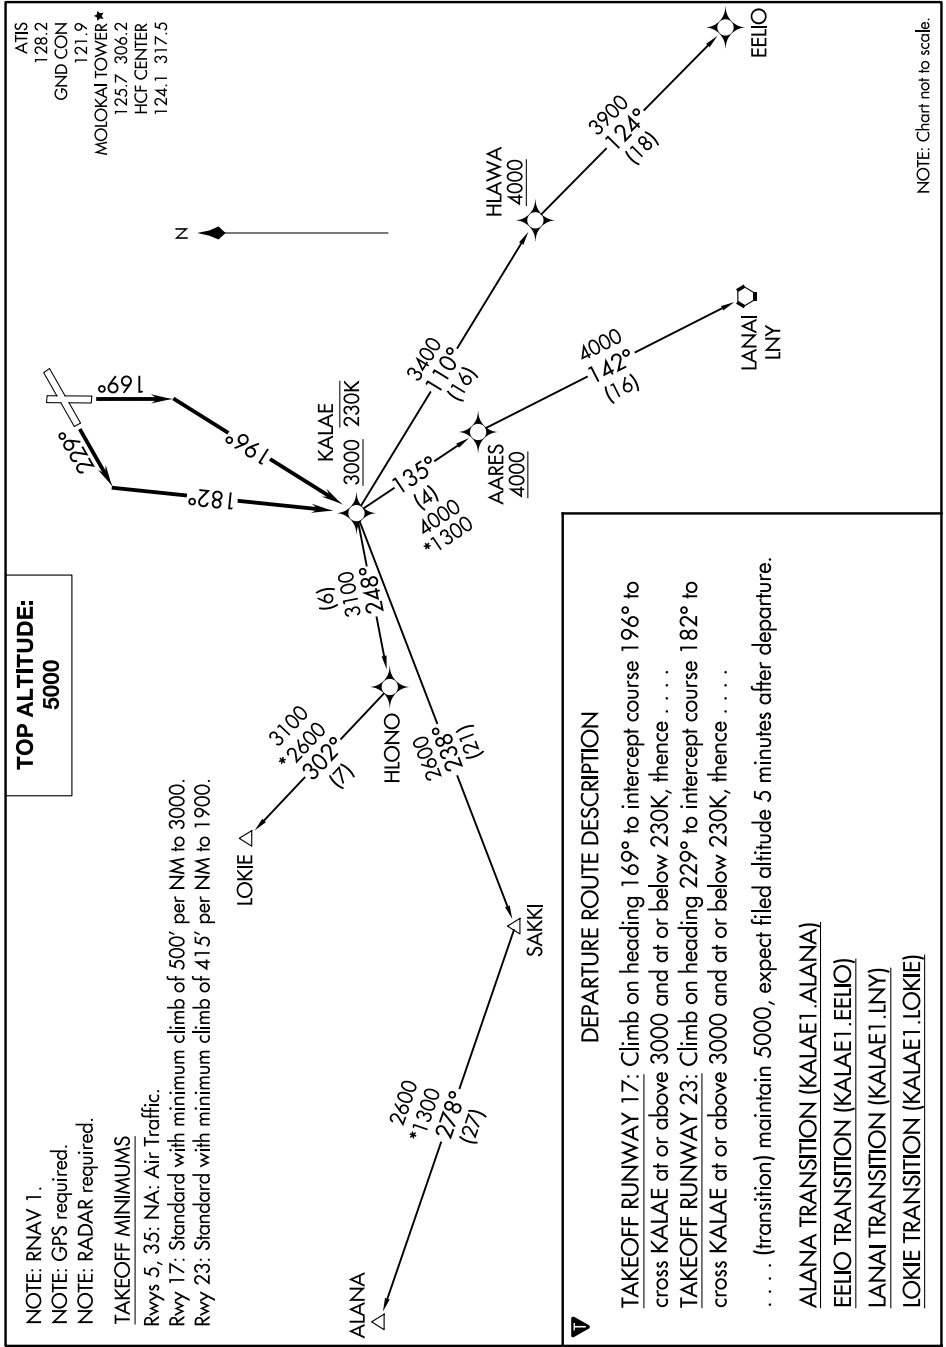

(KALAE1.KALAE) 21056

KALAE ONE DEPARTURE (RNAV)

AL-759 (FAA)

MOLOKAI (MKK) (PHMK)

KAUNAKAKAI, HAWAII

PAC, 20 FEB 2025 to 17 APR 2025

PAC, 20 FEB 2025 to 17 APR 2025

KALAE ONE DEPARTURE (RNAV)

(KALAE1.KALAE) 25FEB21

KAUNAKAKAI, HAWAII

MOLOKAI (MKK) (PHMK)