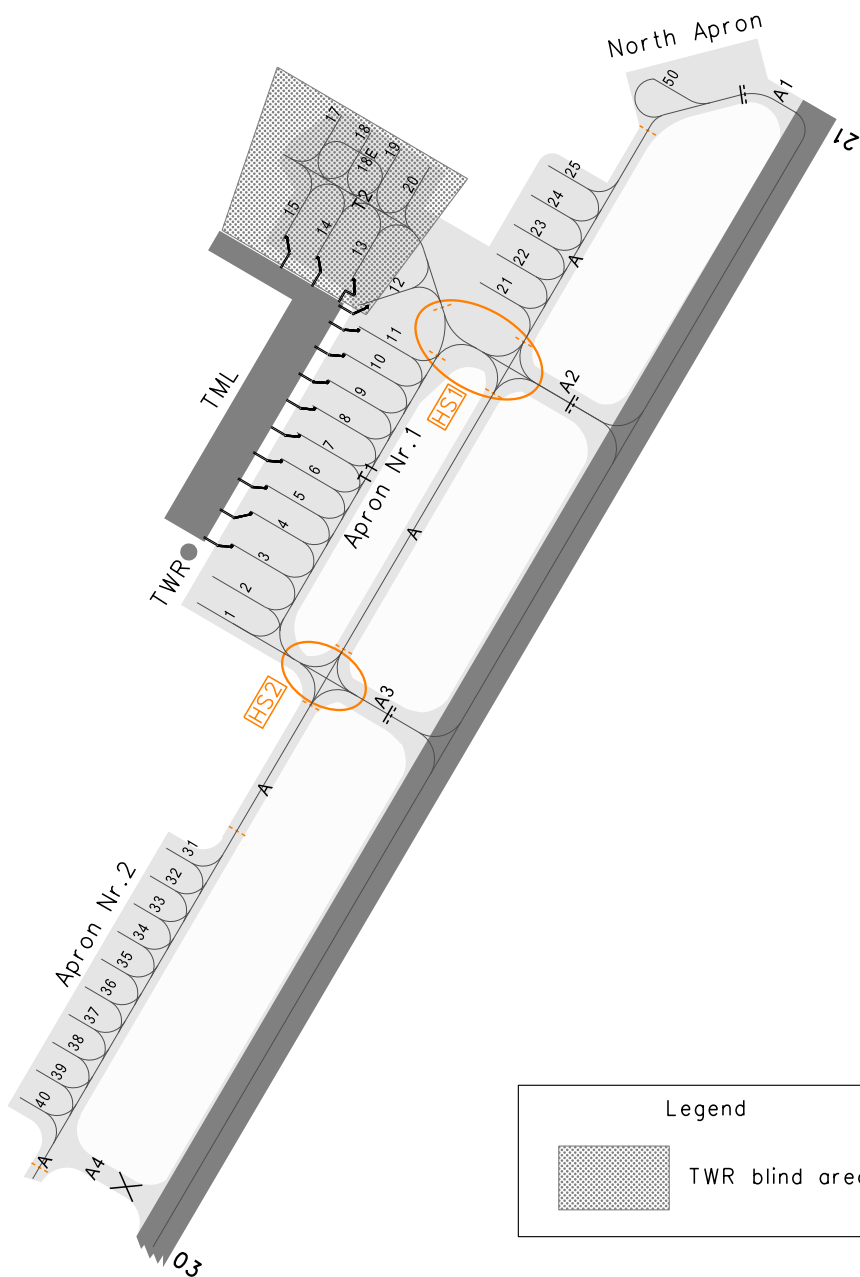

AIRCRAFT PARKING CHART-ICAO

D-ATIS 126.825
TWR 118.05(130.0)
GND 121.625

ZSQZ QUANZHOU/Jinjiang

PCR 680/R/A/W/T: Apron Nr.1(stand Nr.18E), Apron Nr.1(stands Nr.17-25)
PCR 620/R/A/W/T: North Apron, South Apron
PCR 610/R/A/W/T: Apron Nr.2(stands Nr.31-40)
PCR 590/R/A/W/T: Apron Nr.1(stands Nr.1-15)

Note:
Stand Nr.50 is isolation stand.

Changes: VAR, D-ATIS.