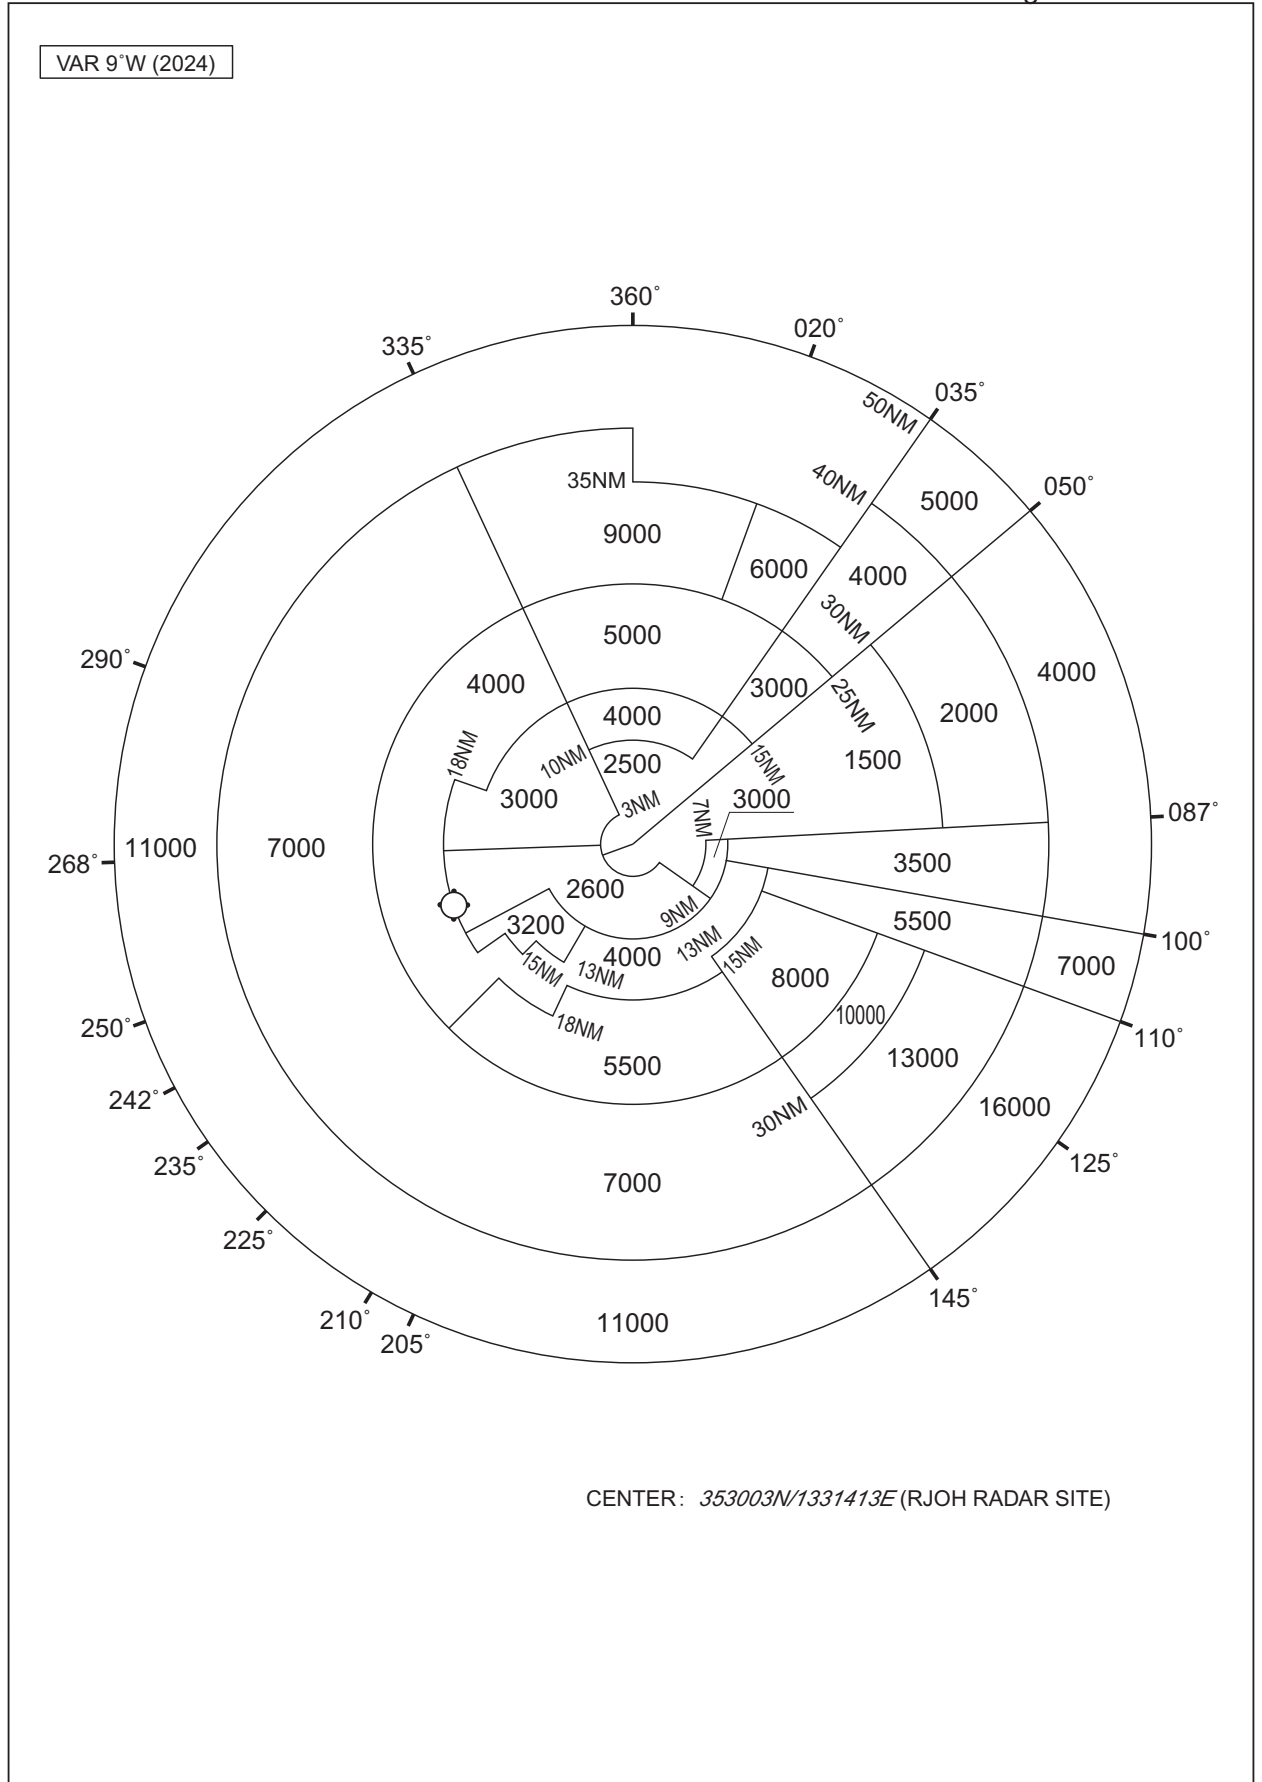

RJOC / IZUMO

Minimum Vectoring Altitude CHART

VAR 9°W (2024)

CENTER: 353003N/1331413E (RJOC RADAR SITE)

CHANGE : VAR.