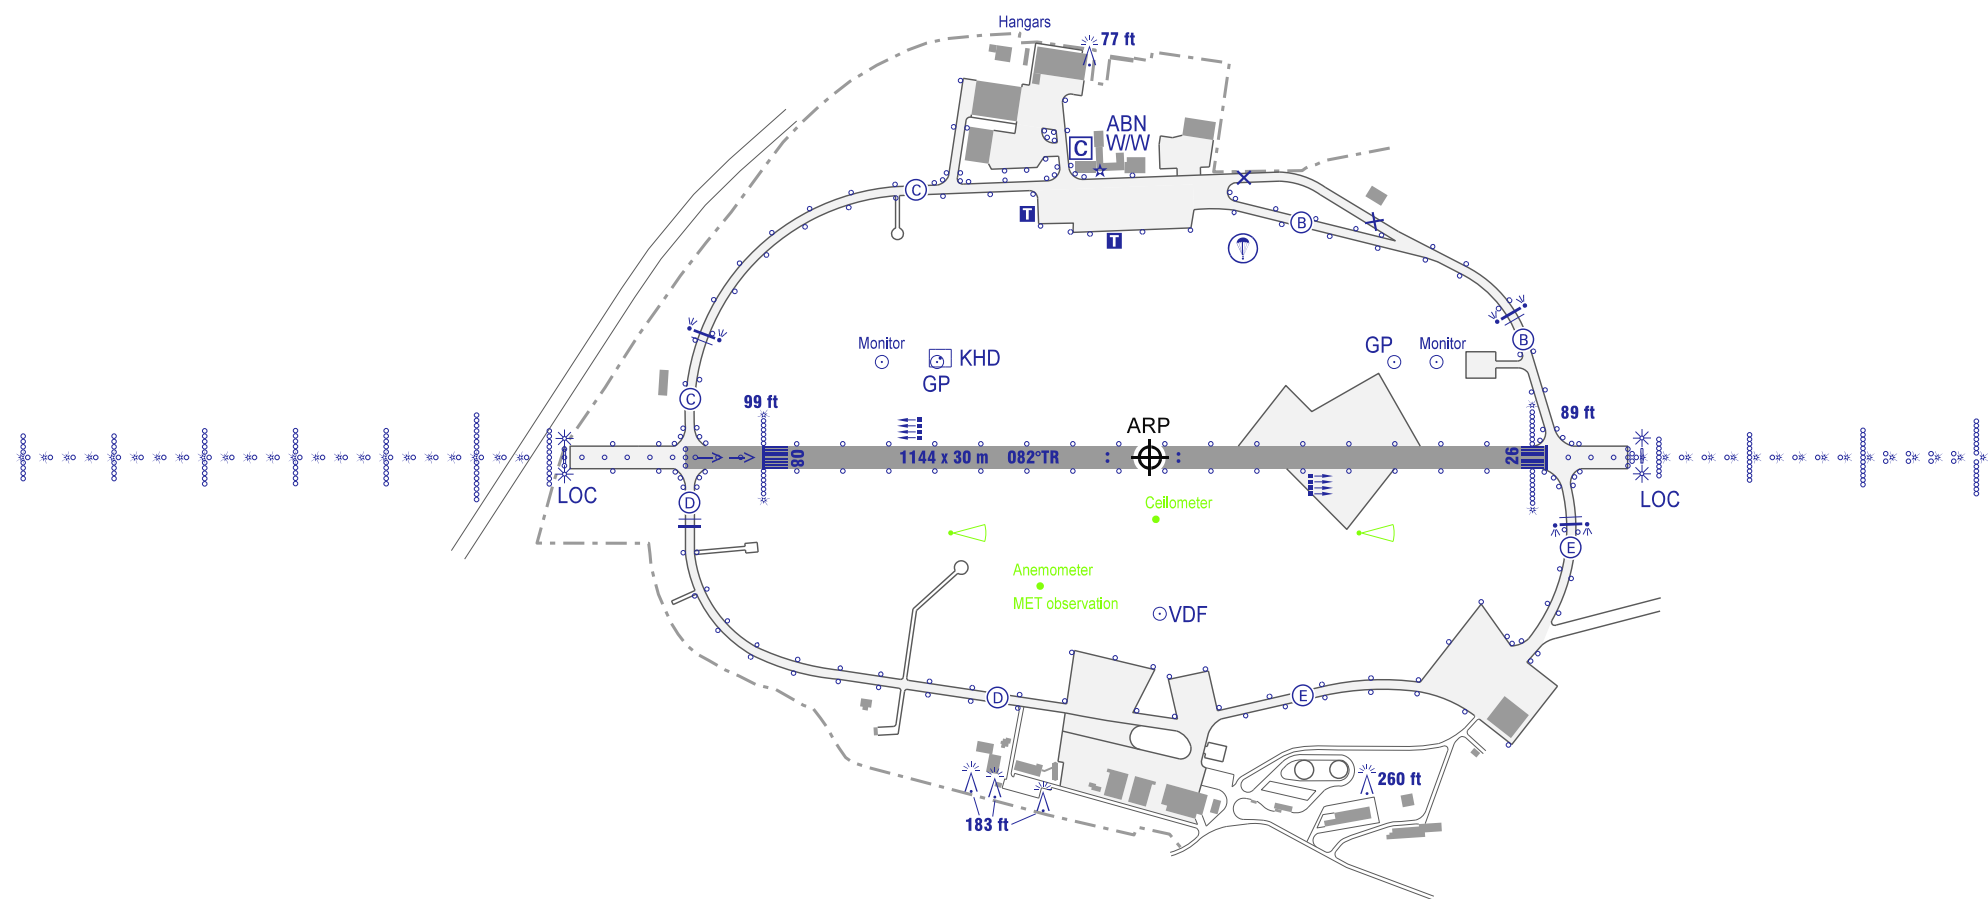

AERODROME CHART - ICAO

ARP 101 ft	AERODROME
N 54° 22' 46.09"	ELEVATION
E 010° 08' 42.54"	101 ft

KIEL INFORMATION	119.980
------------------	---------

KIEL-HOLTENAU

VAR #° E 2024  
ANNUAL CHANGE 0.18° E

Correction: Monitor masts.