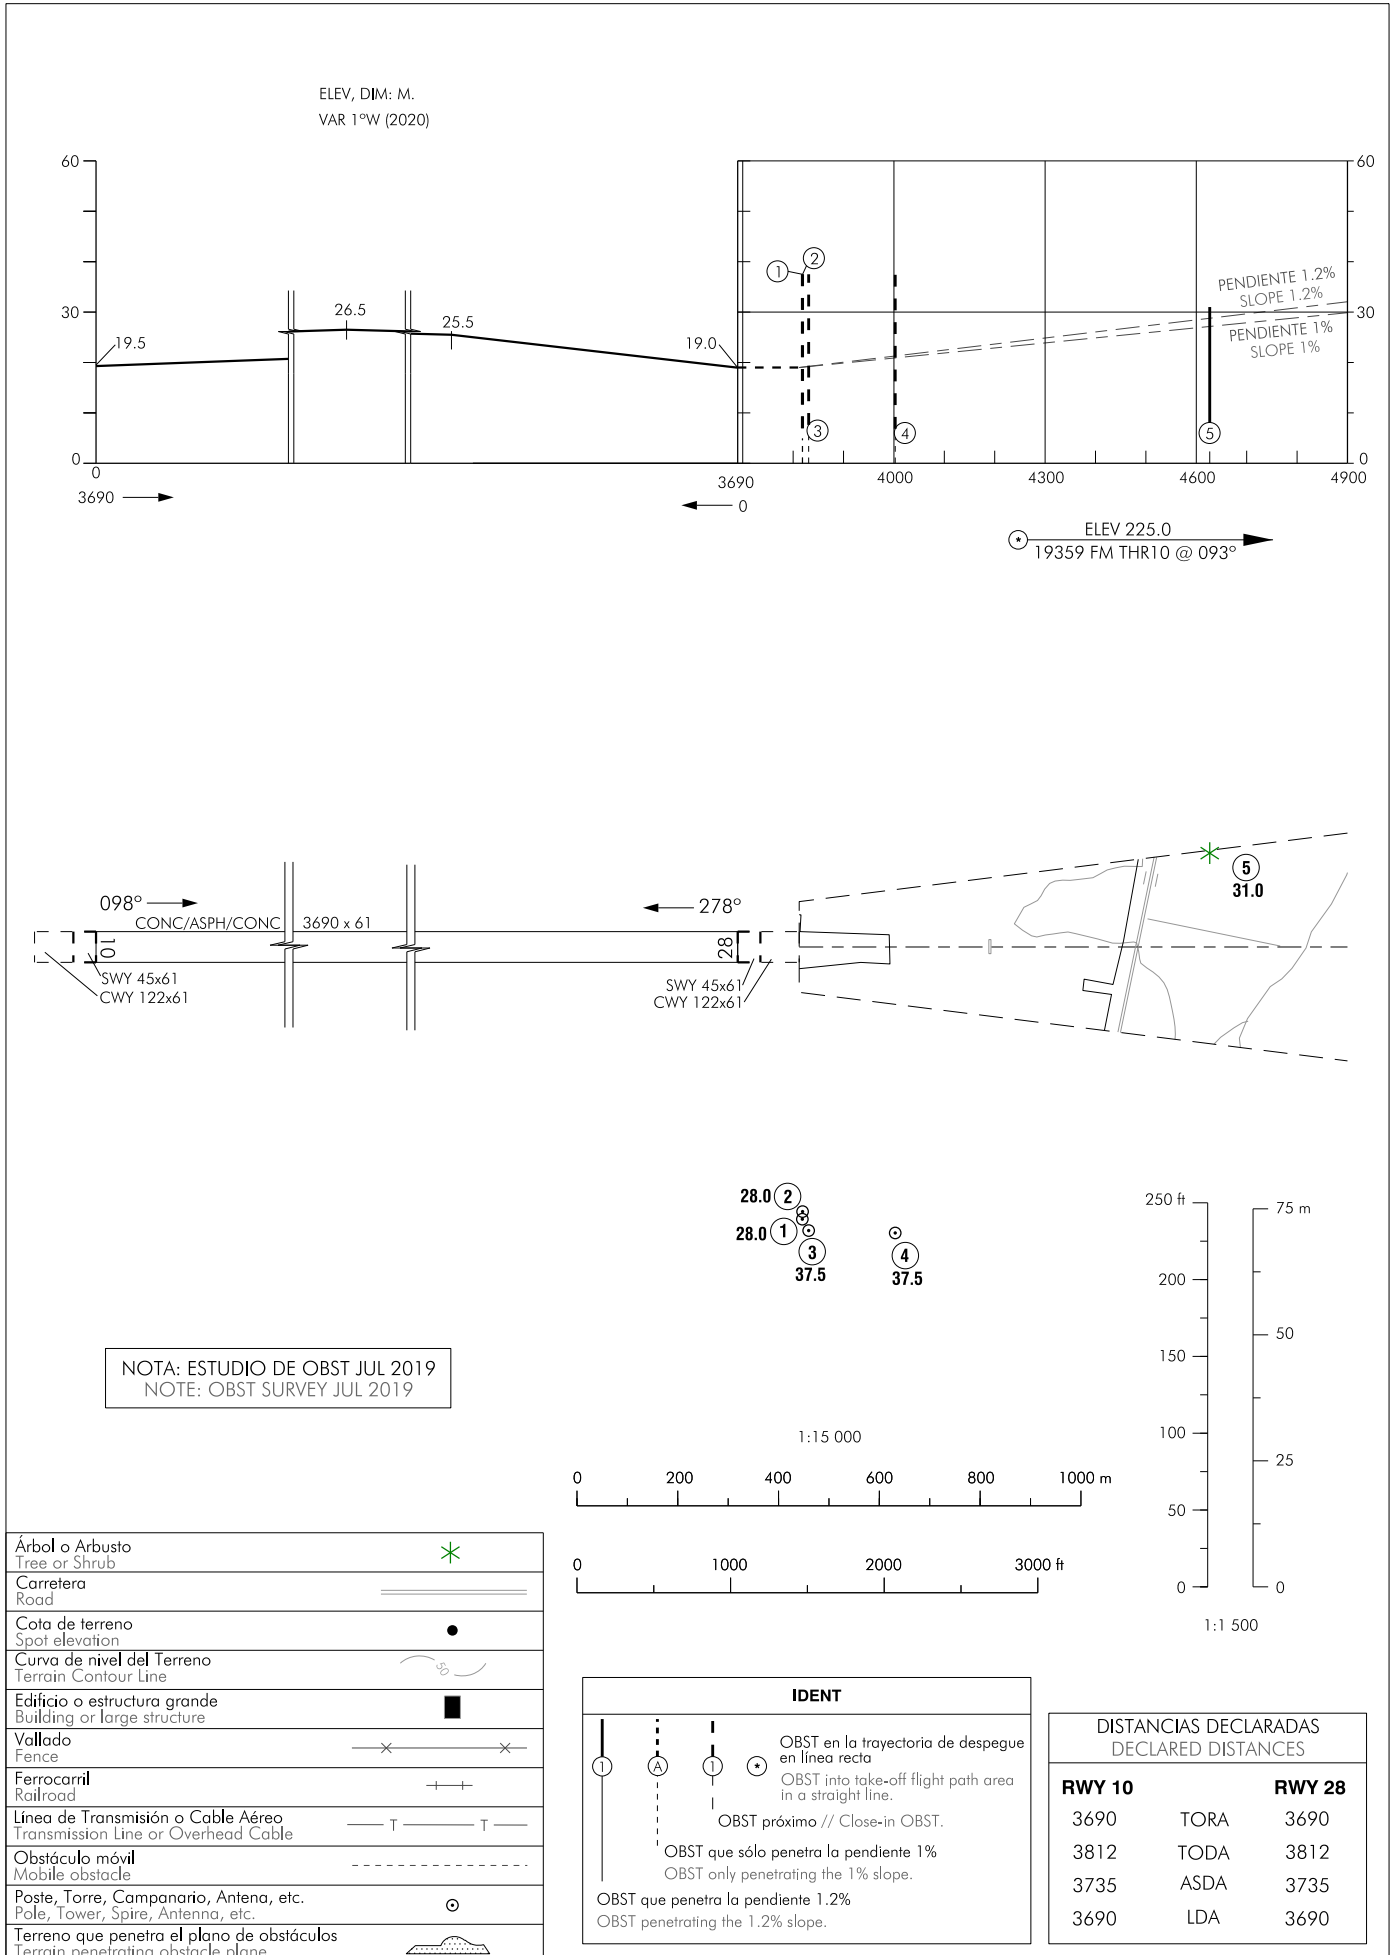

PLANO DE OBSTÁCULOS DE AERÓDROMO
TIPO A (LIMITACIONES DE UTILIZACIÓN)

CÁDIZ/Rota
RWY 10

CAMBIOS: DECLINACIÓN MAGNÉTICA, DIRECCIÓN DE PISTA, NOTA.
CHANGES: MAGNETIC VARIATION, RUNWAY DIRECTION, NOTE.

INTENCIONADAMENTE EN BLANCO
INTENTIONALLY BLANK