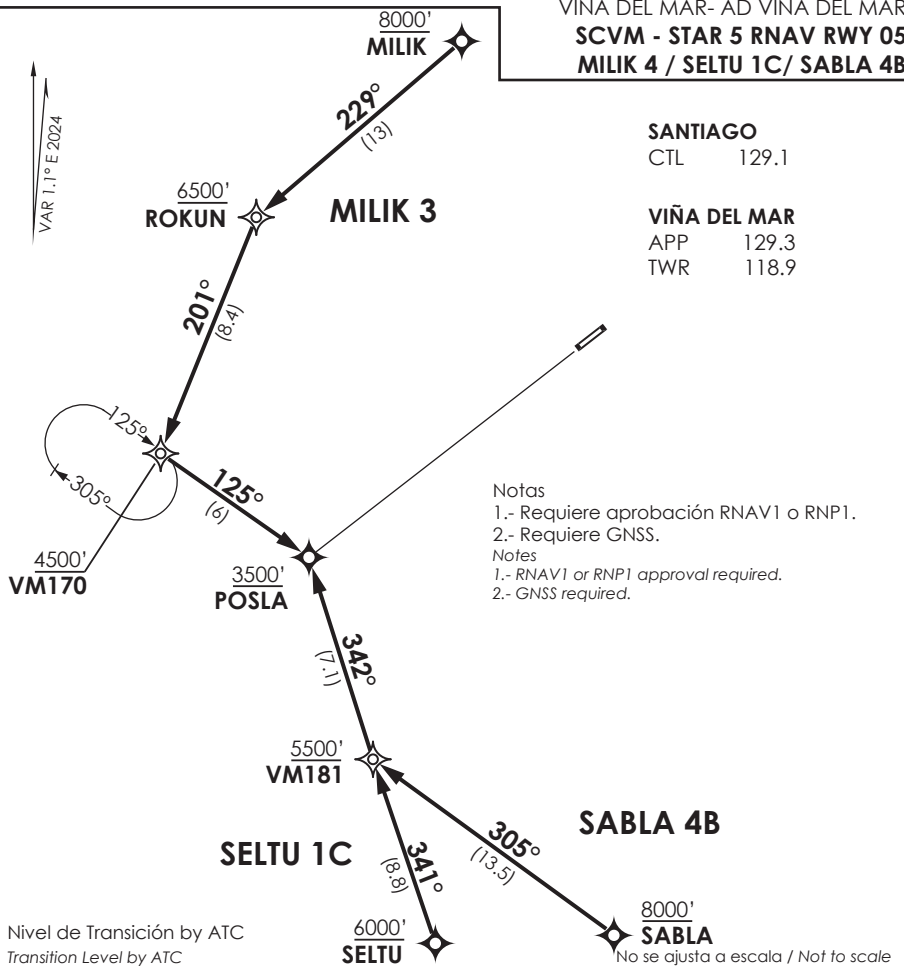

VIÑA DEL MAR- AD VIÑA DEL MAR
SCVM - STAR 5 RNAV RWY 05
MILIK 4 / SELTU 1C/ SABLA 4B

SANTIAGO
 CTL 129.1

VIÑA DEL MAR
 APP 129.3
 TWR 118.9

STAR MILIK 4 / SELTU 1C / SABLA 4B RNAV

MILIK 4: Desde MILIK directo a ROKUN-VM170-POSLA. Cruzar ROKUN 6500FT o superior, VM170 4500FT o superior, POSLA 3500FT o superior, luego según autorización ATC.

MILIK 4: From MILIK proceed direct to ROKUN - VM170 - POSLA. Cross ROKUN at or above 6500FT, cross VM170 at or above 4500FT, cross POSLA at or above 3500FT, then according to ATC clearance.

SELTU 1C: Desde SELTU directo a VM181 - POSLA. Cruzar VM181 5500FT o superior, POSLA 3500FT o superior, luego según autorización ATC.

SELTU 1C: From SELTU proceed direct to VM181 - POSLA. Cross VM181 at or above 5500FT, cross POSLA at or above 3500FT, then according to ATC clearance.

SABLA 4B: Desde SABLA directo a VM181 - POSLA. Cruzar VM181 5500FT o superior, POSLA 3500FT o superior, luego según autorización ATC.

SABLA 4B: From SABLA proceed direct to VM181 - POSLA. Cross VM181 at or above 5500FT, cross POSLA at or above 3500FT, then according to ATC clearance.