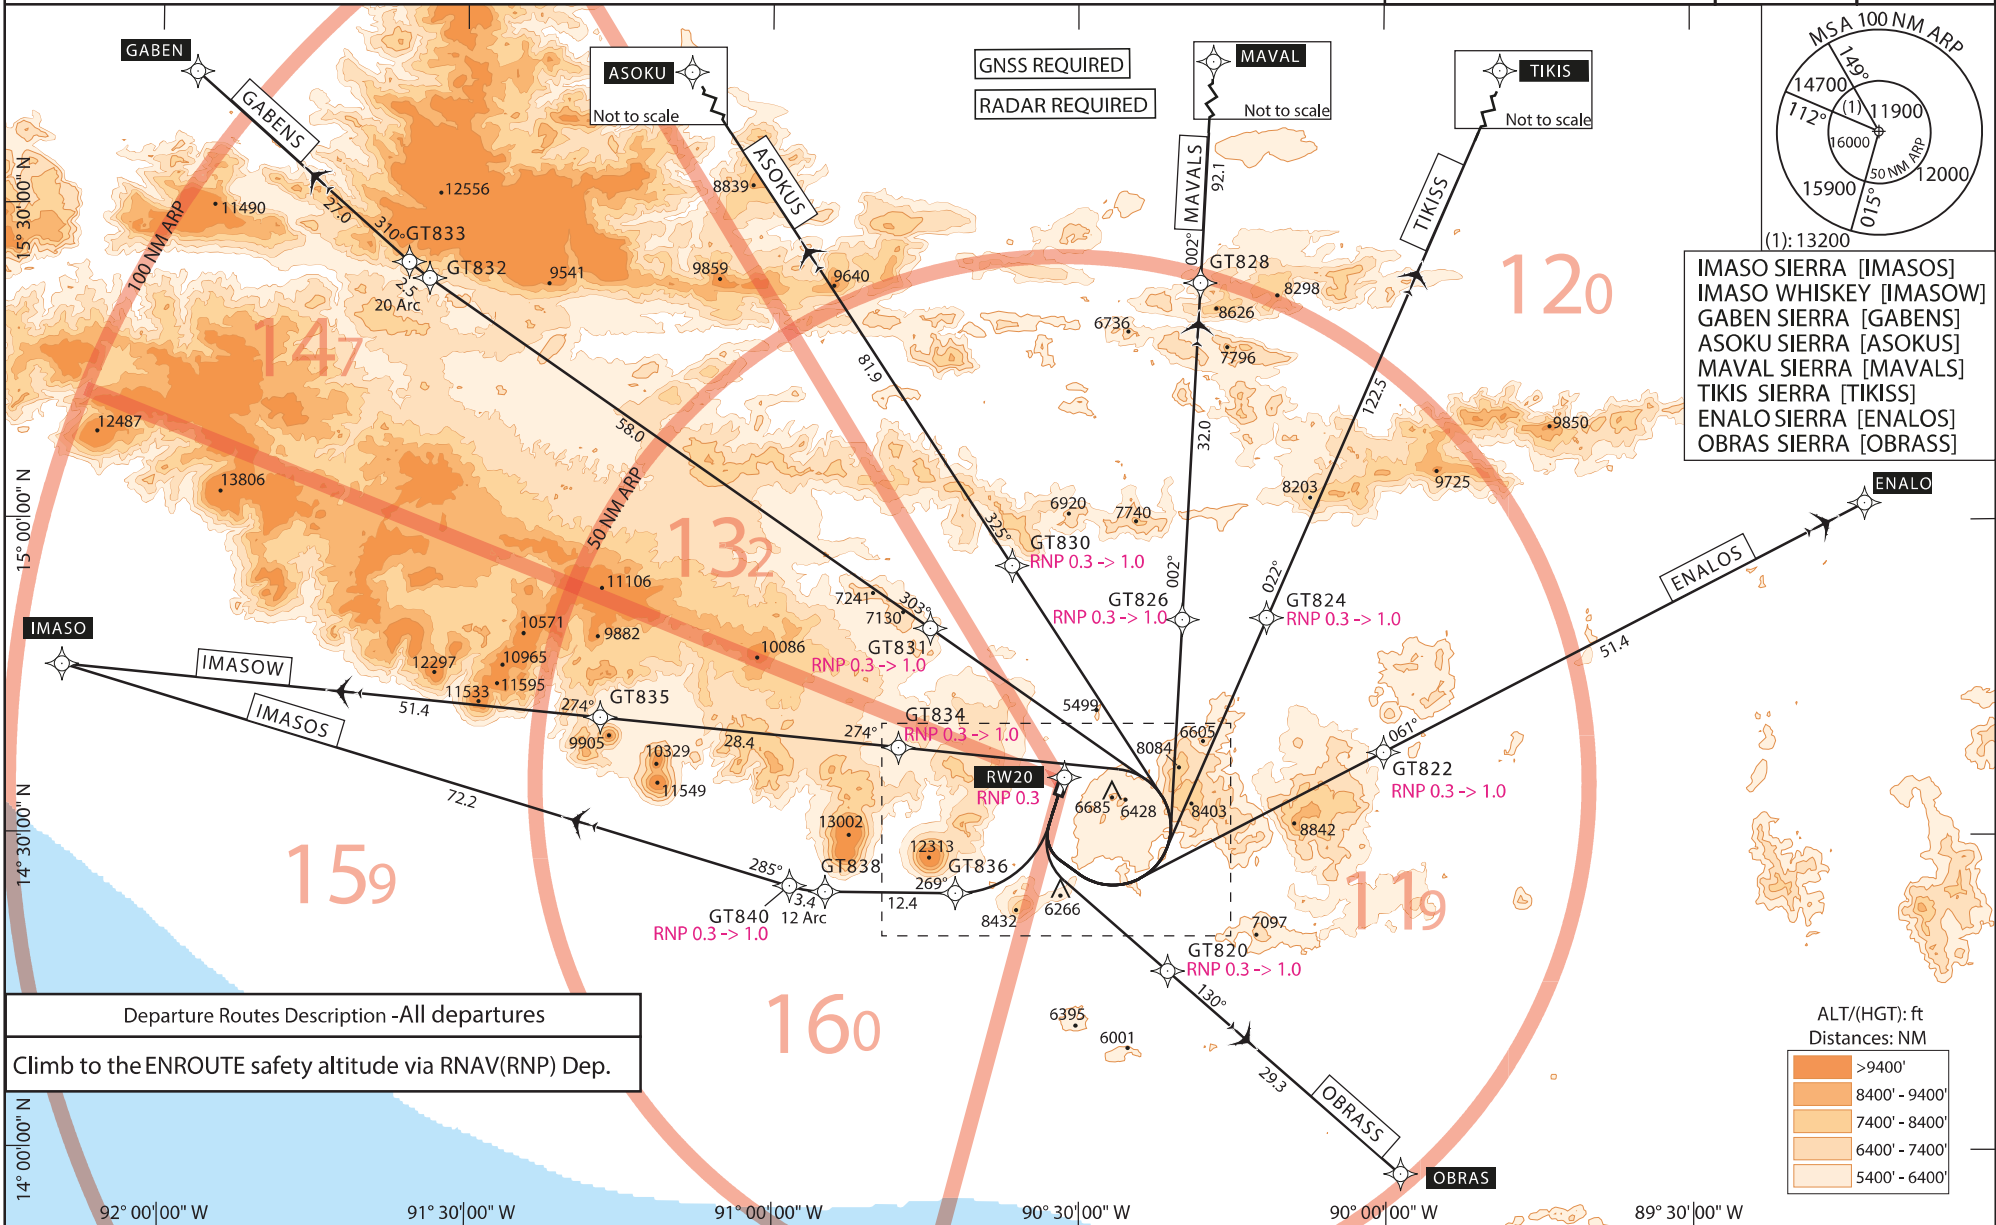

CAT: A B C D
AD ELEV: 4952

LA AURORA - MGGT
RNAV (RNP) DEPARTURES RWY 20

APP: 119.3 Tower: 118.1 GND: 121.9 ATIS: 127.65 DLV: 120.7 Trans Alt: 19000' AUTHORIZATION REQUIRED ARP: 14°35'00"N - 090°31'39"W VAR MAG: 0° 31 DEC 2024 SID 3