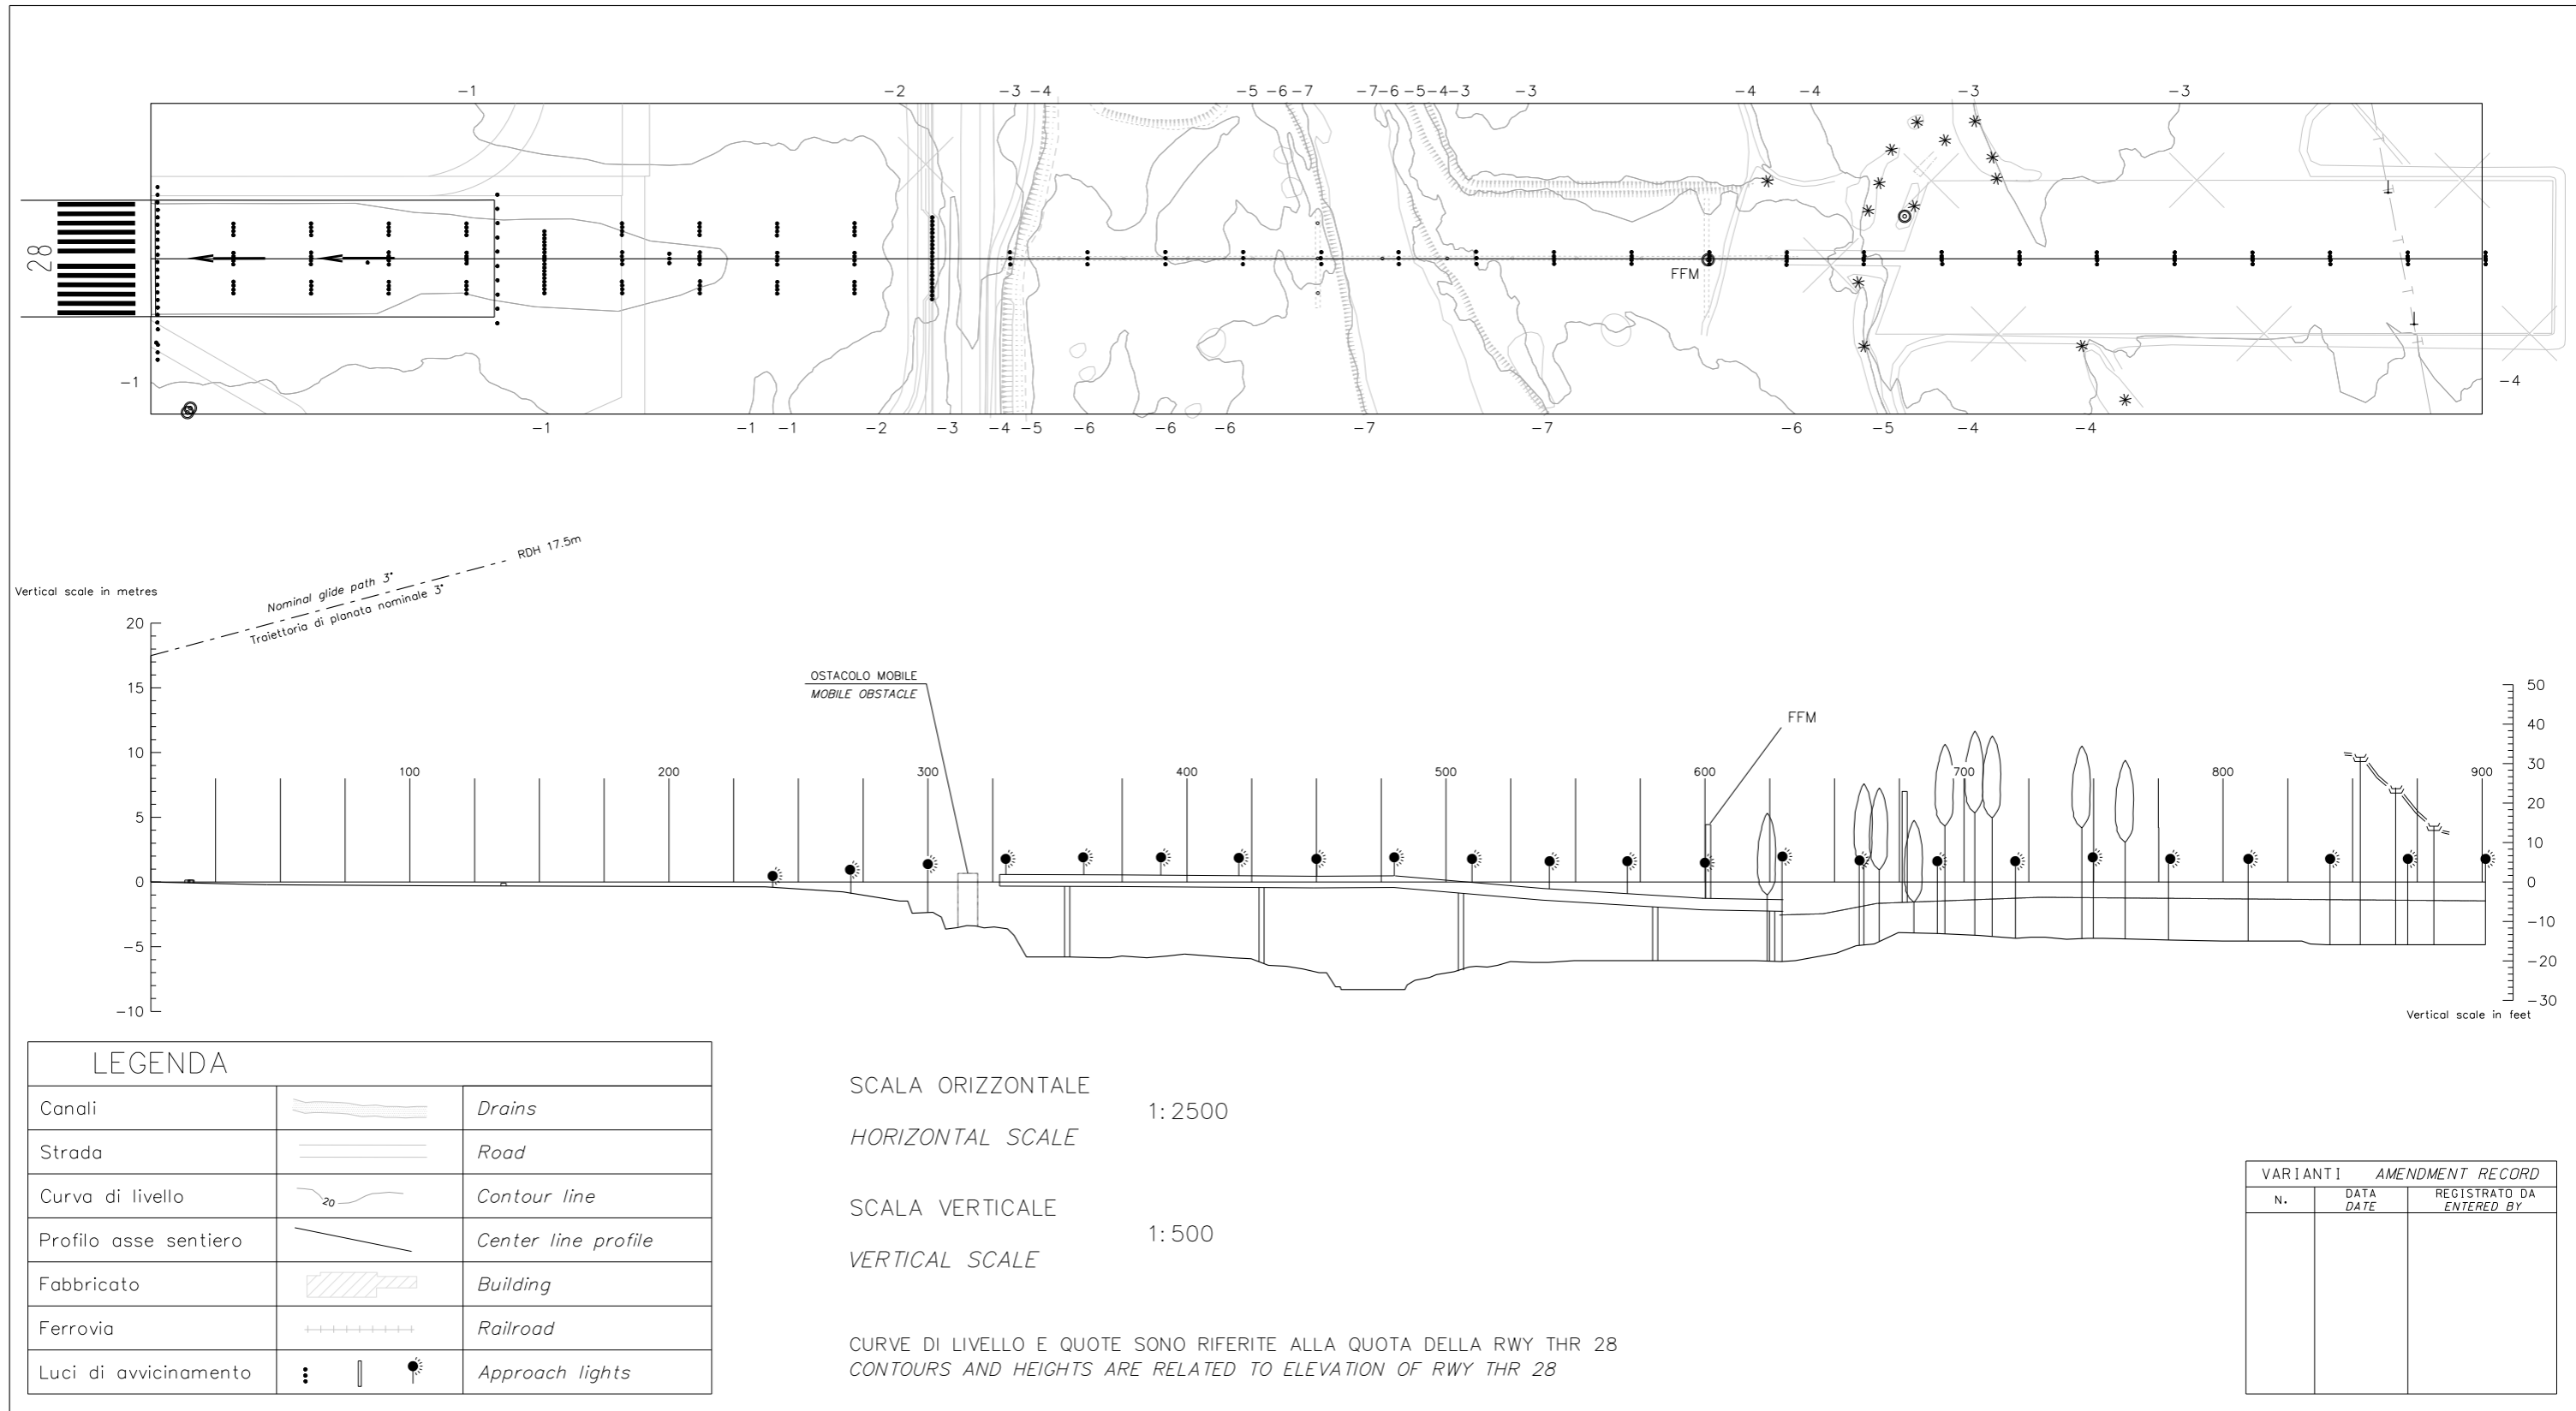

Dimensioni ed altezze in metri
Dimensions and heights in metres

CARTA DEL PROFILO DEL TERRENO PER AVVICINAMENTI DI PRECISIONE
PRECISION APPROACH TERRAIN CHART

ITALY-BERGAMO/ORIO AL SERIO
RWY 28

CHANGE: Aeronautical Information Updated