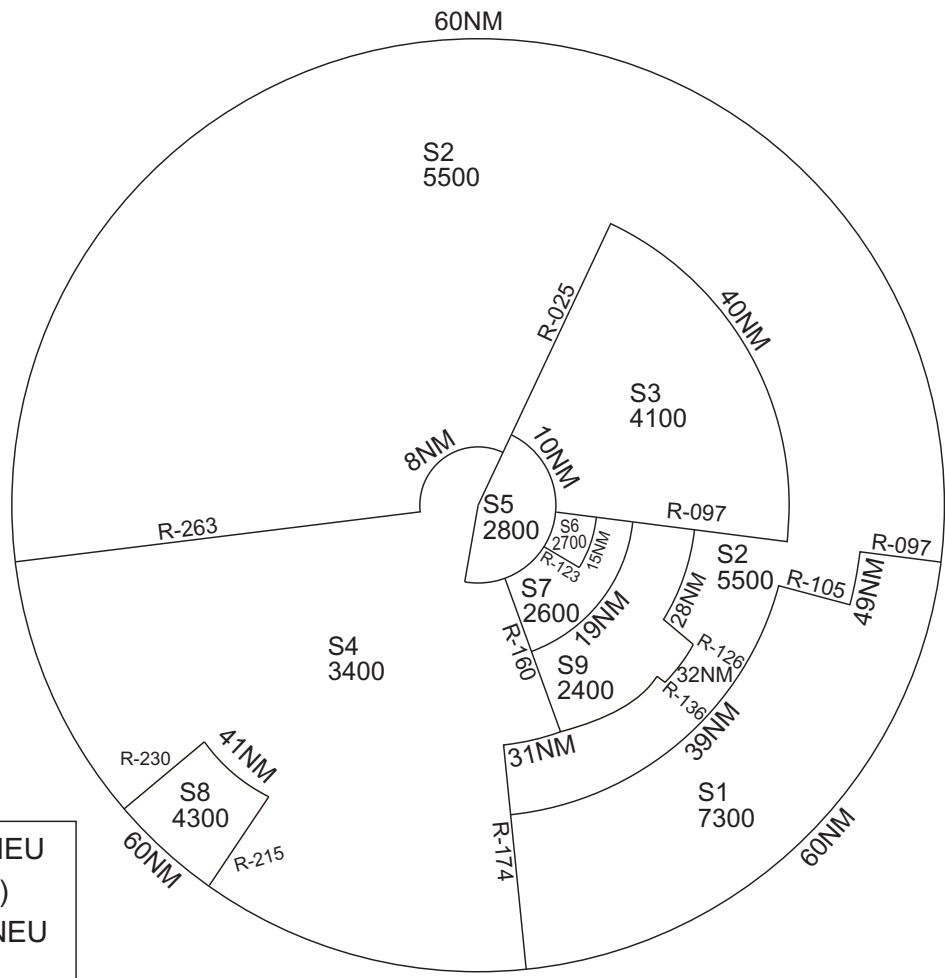

RJOI / IWAKUNI

Minimum Vectoring Altitude CHART

Altitude MSL	
S1	7300 ft
S2	5500 ft
S3	4100 ft
S4	3400 ft
S5	2800 ft
S6	2700 ft
S7	2600 ft
S8	4300 ft
S9	2400 ft

- Centered on NEU (Iwakuni TACAN)
- Radials from NEU

CHANGE : Update.