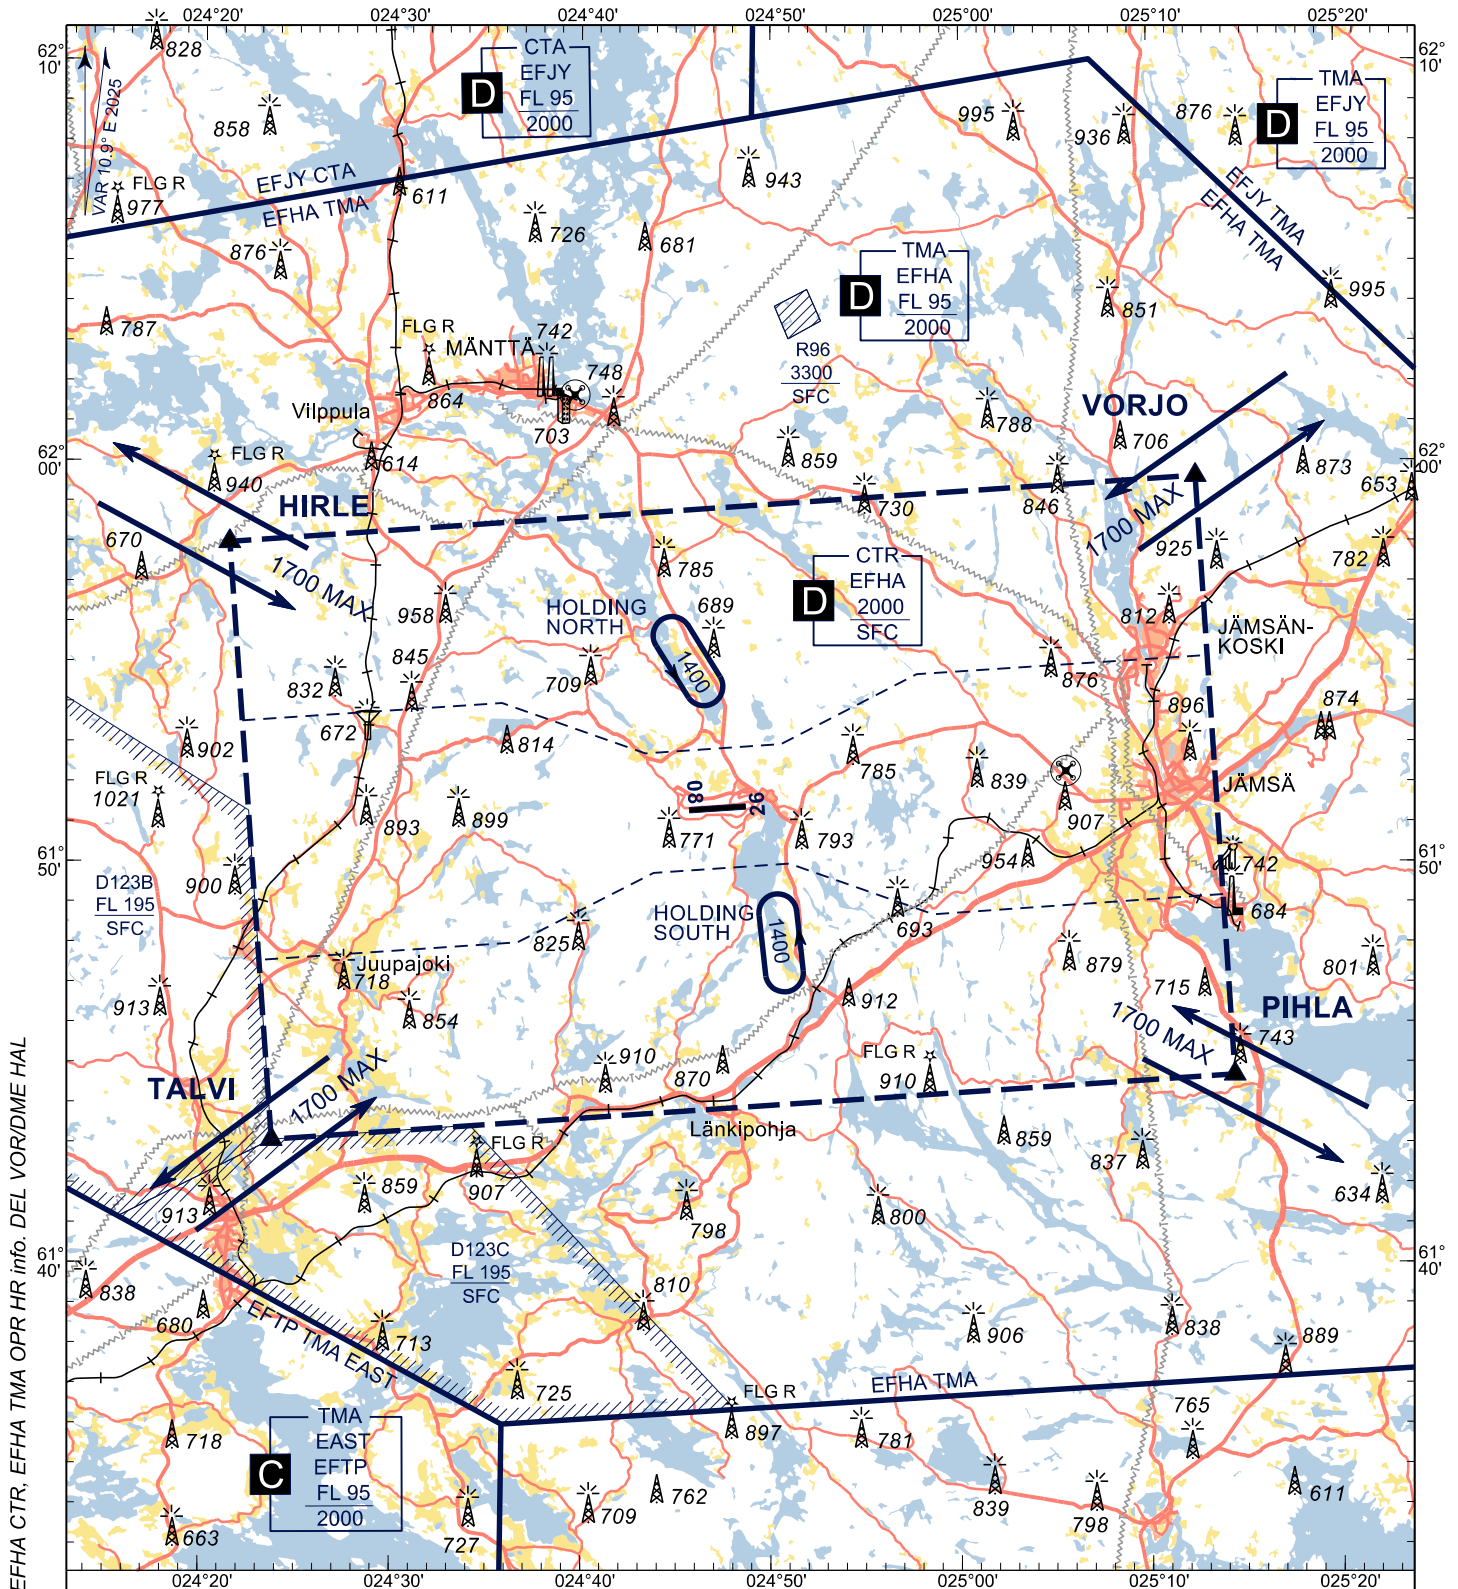

VISUAL  
APPROACH CHART - ICAO

ELEV 481 FT

CHG: COR EFHA CTR, EFHA TMA OPR HR info. DEL VOR/DME HAL

1 : 350 000

2 1 0 1 2 3 4 5 6 7 8 9 10 11 12 13 14 15 KM

1 0 1 2 3 4 5 6 7 8 NM

RADIO DATA	
TWR	128.900
APP	119.700
APP	124.550
APP	119.700
ATIS (EN)	135.500
EMERG	121.500

VASIS	
RWY	PAPI MEHT
08	Left / 3,5° 60
26	Left / 3,0° 50

ALT and ELEV in FT

Airspace	Hours of applicability	Airspace class	RMK
EFHA CTR	NOTAM	D	RMZ H24
EFHA TMA	NOTAM	D	RMZ H24