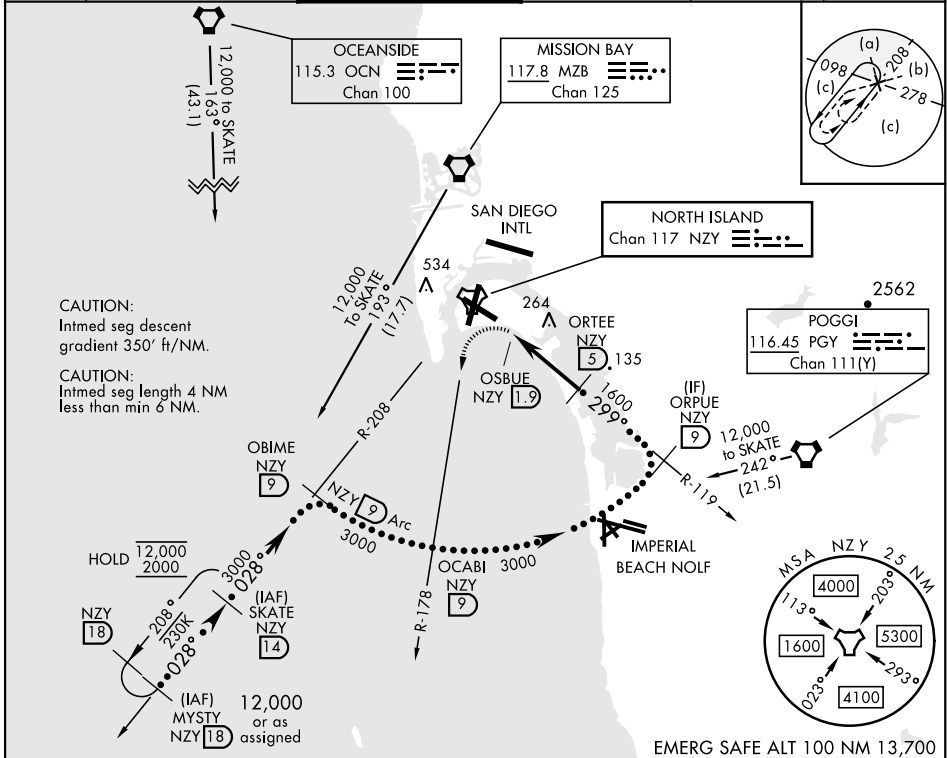

HI-TACAN Z RWY 29

TACAN NZY Chan 117	APCH CRS 299°	Rwy ldg TDZE Arprt Elev	7501 26 26
------------------------------	-------------------------	-------------------------------	---------------------------------------

[USN]

NORTH ISLAND NAS (HALSEY FIELD) (KNZY)

* When ALS inop, increase vis to 1 3/8 miles.

 MISSED APPROACH: Climbing left turn to 2000 via NZY TACAN R-178 to OCABI. Arc S on the NZY 9 DME arc to OBIME, then via NZY R-208 to SKATE and hold.

ATIS ★ 317.8	SOCAL APP CON 125.15 317.55	TOWER ★ 135.1 336.4	GND CON 118.0 360.675	CLNC DEL 128.4 288.25	PAR/ASR
------------------------	---------------------------------------	-------------------------------	---------------------------------	---------------------------------	---------

EMERG SAFE ALT 100 NM 13,700

CATEGORY	C	D	E
S-29 *	520-1 494 (500-1)		
CIRCLING	NOT AUTHORIZED		

HI-TACAN Z RWY 29

SW-3, 20 MAR 2025 to 17 APR 2025

SW-3, 20 MAR 2025 to 17 APR 2025