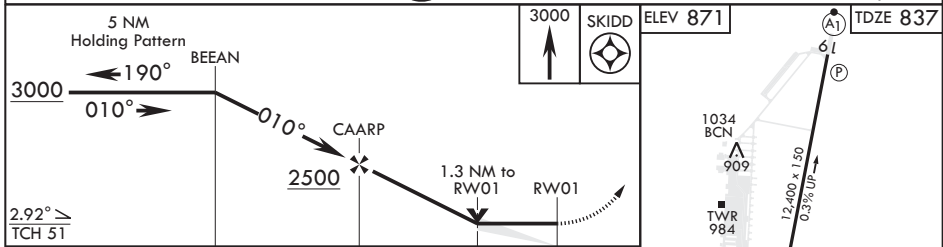

EMERG SAFE ALT 100 NM 4700