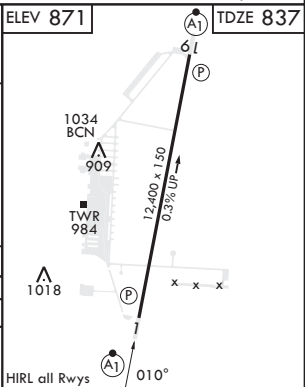

KNOB NOSTER, MISSOURI

RNAV (GPS) RWY 1

APCH CRS 010°	Rwy Idg 12,400
	TDZE 837
	Arprt Elev 871

AL-496 (USAF)

WHITEMAN AFB (KSZL)

⚠ * When ALS inop, increase CAT AB RVR to 55 and vis to 1 mile, CAT CDE vis to 1 3/8 miles.
 ** Circling not authorized W of Rwy 1-19.

MISSED APPROACH: Climb to 3000 direct SKIDD and hold.

ATIS* 118.725 239.025	APP CON* 127.45 284.0	TOWER* 132.4 318.8	GND CON* 119.125 275.8	CLNC DEL* 121.75 335.8	ASR
---------------------------------	---------------------------------	------------------------------	----------------------------------	----------------------------------	-----

KNOB NOSTER, MISSOURI

38°44'N - 93°33'W

WHITEMAN AFB (KSZL)

Amdt 6 10OCT19

RNAV (GPS) RWY 1

NC-3, 20 MAR 2025 to 17 APR 2025

NC-3, 20 MAR 2025 to 17 APR 2025