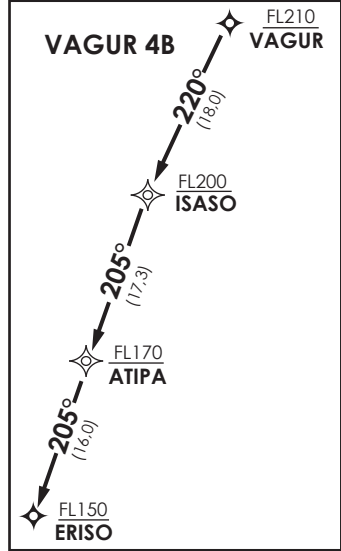

ARICA
 APP 119.9
 TWR 118.5

ATIPA
 FL150
ERISO

VAGUR 4B

FUERA DE ESCALA

Notas
 1.- Requiere aprobación
 RNAV 1 ó RNP1
 2.- Requiere GNSS

Notes
 1.- RNAV 1 or RNP 1 approval
 required
 2.- GNSS required

SIRAM 2B

Nivel de Transición por ATC
 Transition Level by ATC

No se ajusta a escala / Not to scale

STAR VAGUR 4B / SIRAM 2B RNAV

VAGUR 4B: Desde VAGUR proceder via ISASO - ATIPA - ERISO, viraje dercha para continuar via AR390 - AR270 - AR220 - BOLUN. Cruzar VAGUR FL210 o superior, ISASO FL200 o superior, ATIPA FL 170 o superior, ERISO FL150 o superior, AR390 FL120 o superior, AR270 7000 FT o superior, AR220 6000 FT o superior, BOLUN 5000 FT o superior, luego según autorización ATC.

VAGUR 4B: From VAGUR proceed via ISASO - ATIPA - ERISO, right turn to continue via AR390 - AR270 - AR220 - BOLUN. Cross VAGUR at or above FL210, ISASO at or above FL200, ATIPA at or above FL170, ERISO at or above FL150, AR390 at or above FL120, AR270 at or above 7000 FT, AR220 at or above 6000 FT, BOLUN at or above 5000 FT, then according to ATC clearance.