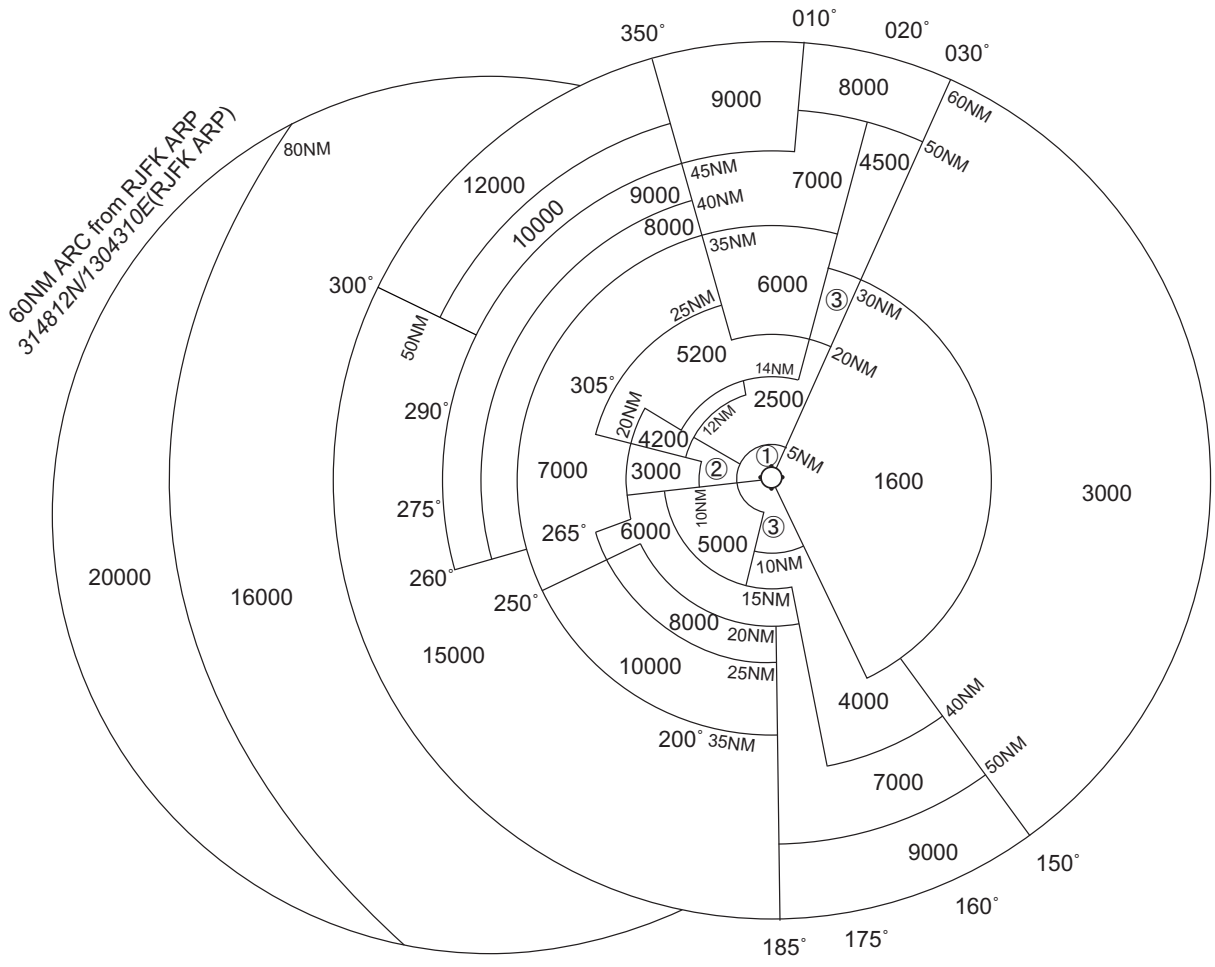

RJFM / MIYAZAKI

Minimum Vectoring Altitude CHART

VAR 7°W (2017)

CHANGE : Update(BTN 300° and 350°).

- ① 2000
- ② 2700
- ③ 3500

CENTER: 315238N/1312655E (RJFM ARP)