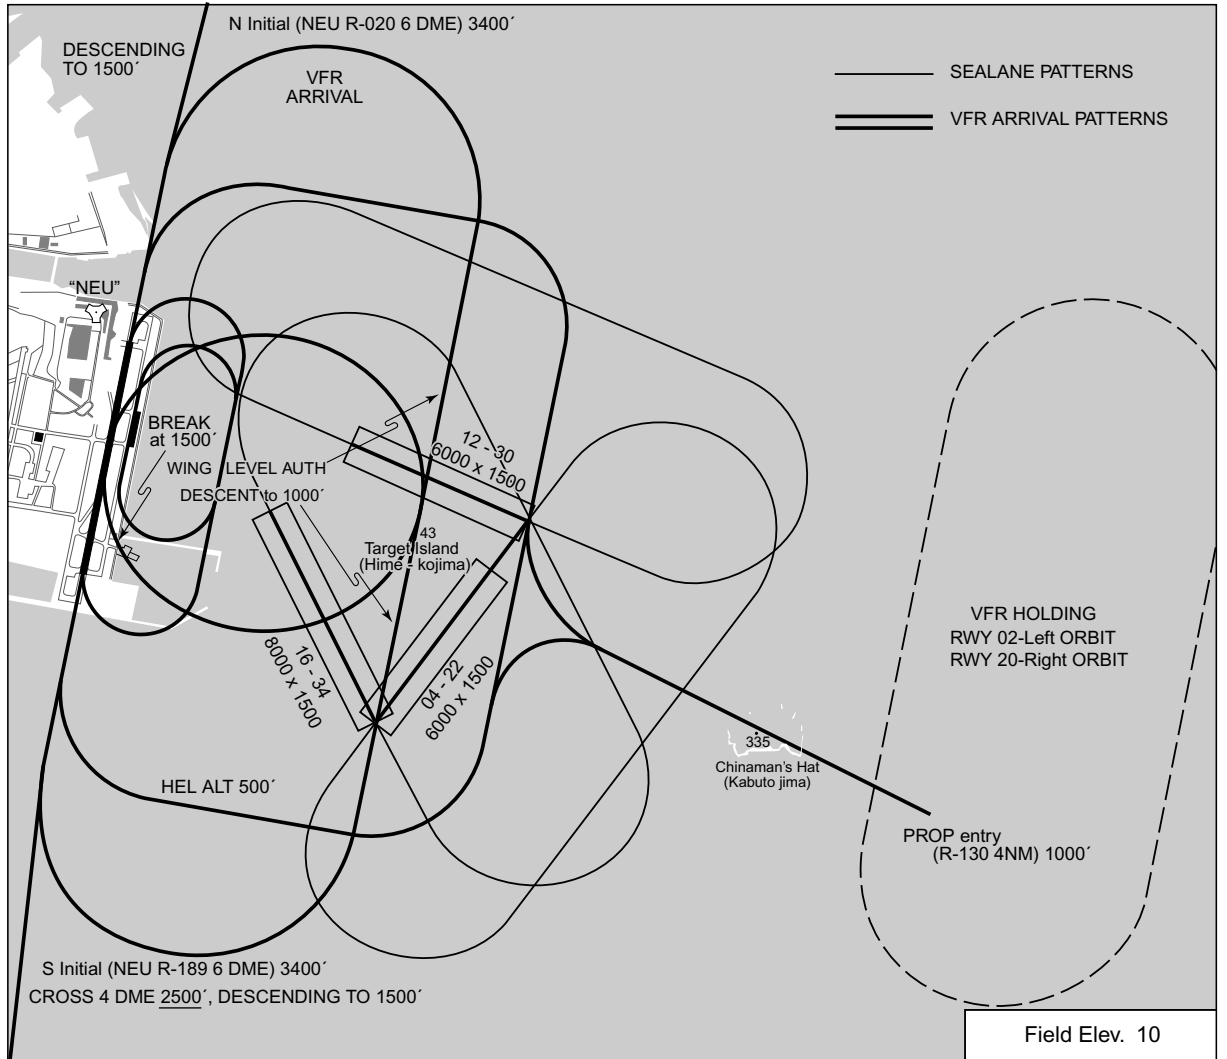

RJOI / IWAKUNI

LDG CHART

SEALANE PATTERNS & VFR ARR PATTERNS

IWAKUNI SEALANE(TOWER) :
122.0 - 228.2 - 319.0

IWAKUNI APP : WEST
131.4 - 236.2
EAST 128.0 - 250.6

IWAKUNI TWR :
123.8 - 340.2

CHANGE : Update.