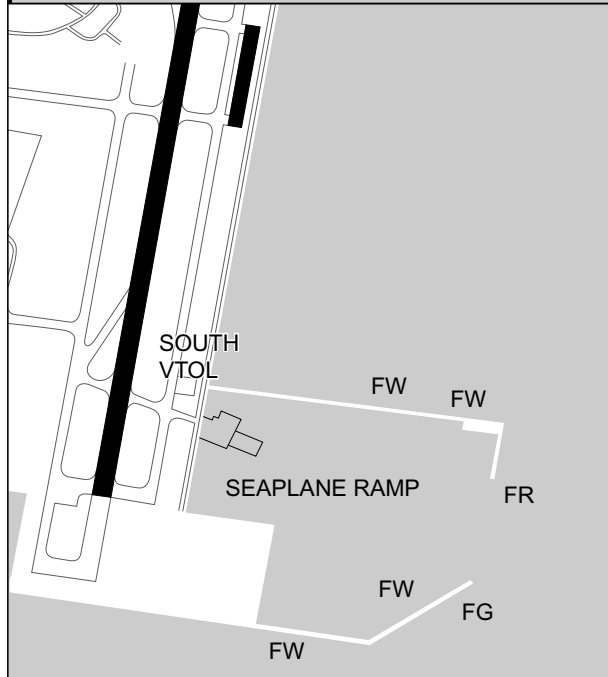

RJOI / IWAKUNI

LDG CHART

SEALANE PATTERNS & VFR ARR PATTERNS

IWAKUNI SEALANE(TOWER) :
122.0 - 228.2 - 319.0

IWAKUNI APP : WEST
131.4 - 236.2
EAST 128.0 - 250.6

IWAKUNI TWR :
123.8 - 340.2

CHANGE : Update.