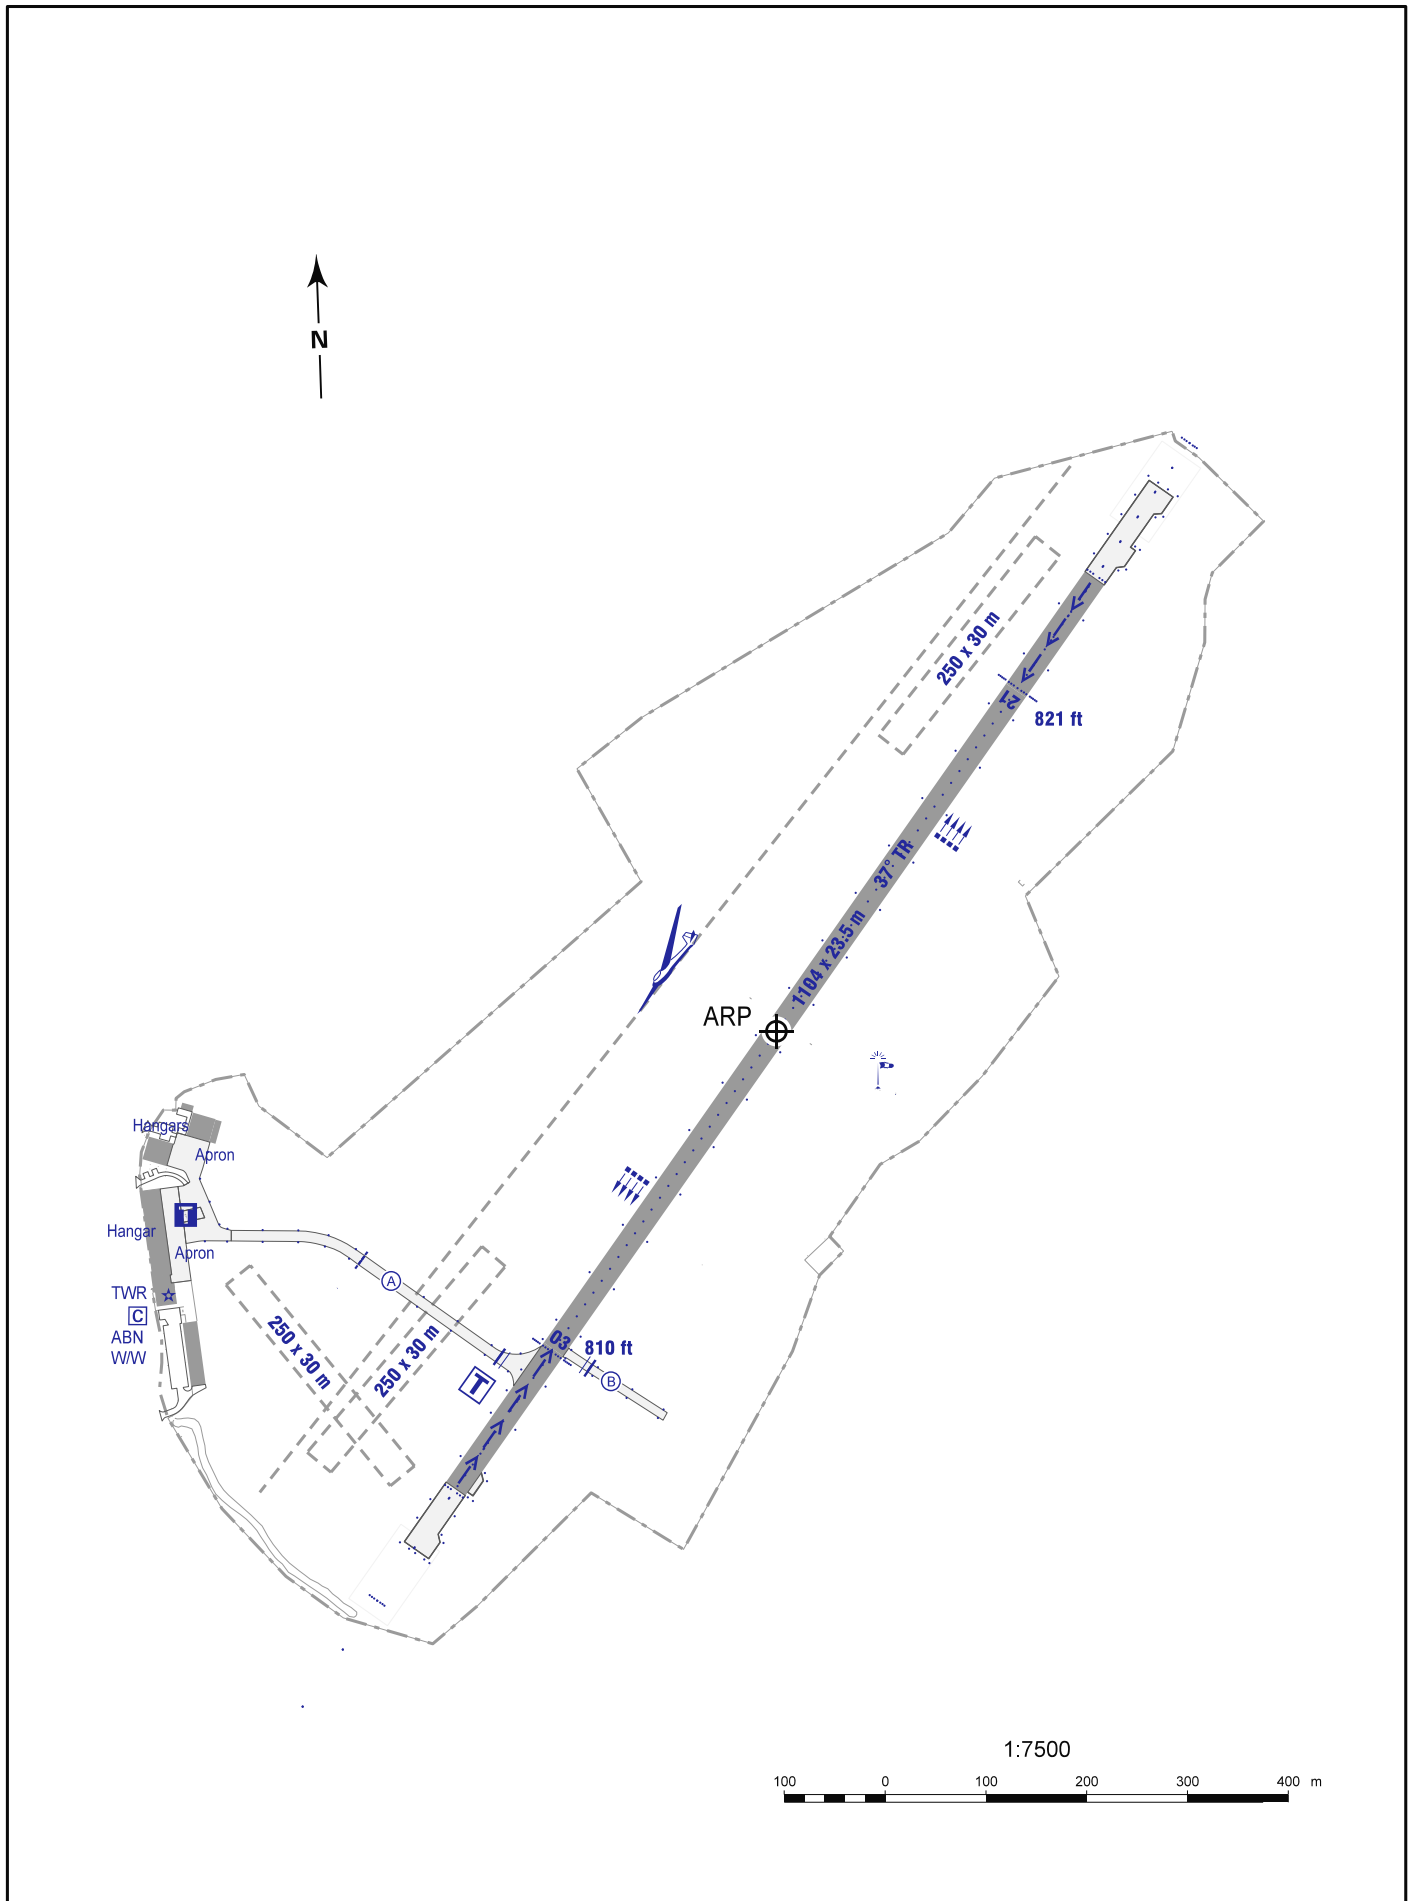

AERODROME CHART - ICAO

ARP 811 ft
N 49 ° 55' 13.98"
E 10 ° 54' 52.16"

AERODROME
ELEVATION
827 ft

BAMBERG-BREITENAU

Correction: PAPI.

1:7500