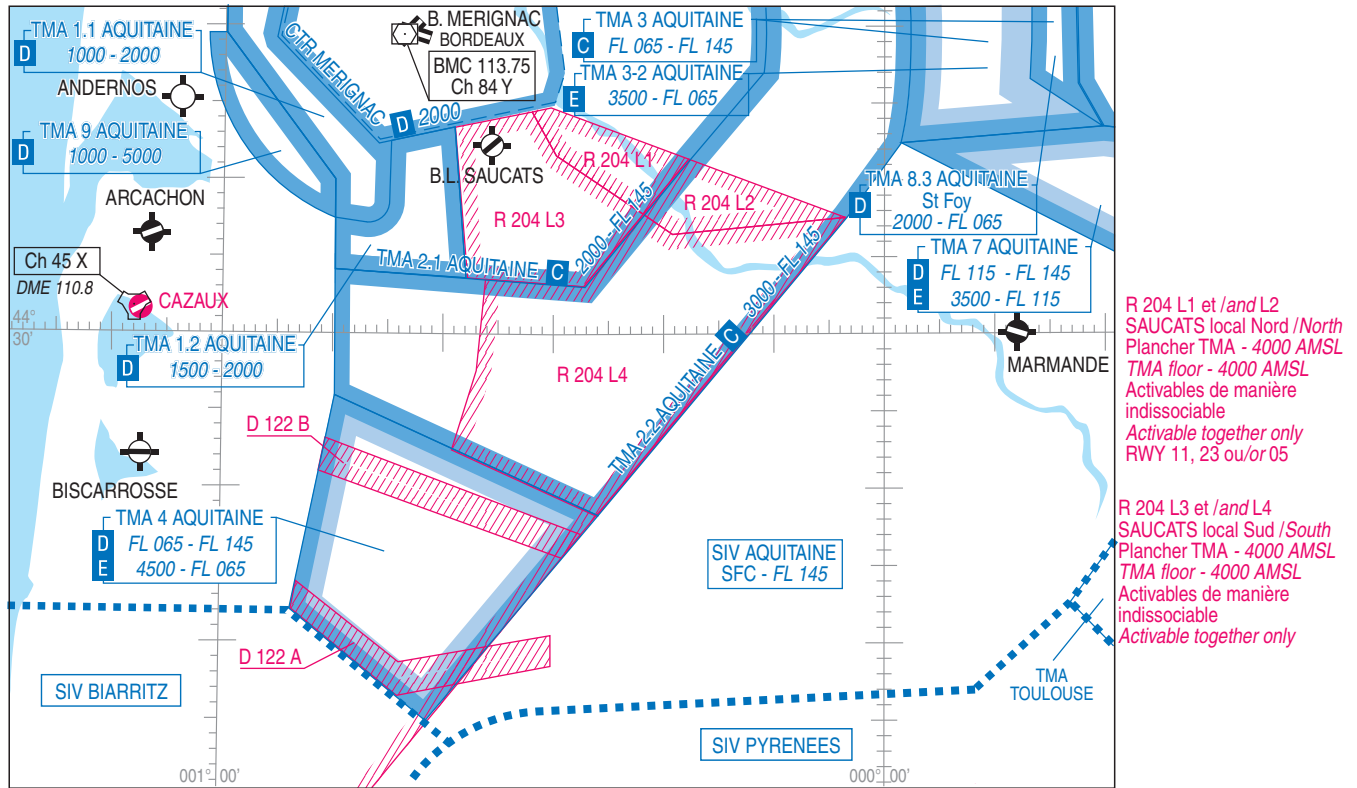

BORDEAUX MERIGNAC

8.4 ZONES REGLEMENTEES LIEES A L'ACTIVITE VELIVOLE EN TMA AQUITAINE / RESTRICTED AREAS RELATED TO GLIDERS ACTIVITY WITHIN AQUITAINE TMA
8.4.1 Zones réglementées liées à l'activité locale / Restricted areas related to local gliders activity

8.4.2 Zones réglementées liées au transit des planeurs / Restricted areas related to gliders transit