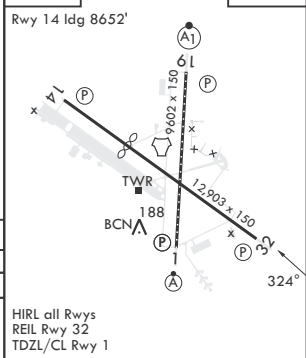

# TACAN RWY 32

TACAN DOV Chan 37	APCH CRS 324°	Rwy Idg TDZE Arpt Elev	12,903 26 29
----------------------	------------------	------------------------------	--------------------

(USAF)

DOVER AFB (KDOV)

**MISSED APPROACH:** Climbing right turn to 2000, intercept DOV TACAN R-017 to DERE/DOV 6.7 DME and hold.

ATIS 127.825 273.5	APP CON 132.425 257.875	TOWER 126.35 279.625	GND CON 118.875 225.4	CLNC DEL 125.55 289.4
-----------------------	----------------------------	-------------------------	--------------------------	--------------------------

EMERG SAFE ALT 100 NM 4300

ELEV 29	TDZE 26
---------	---------

CATEGORY	A	B	C	D	E
S-32	460-1 434 (500-1)		460-1½ 434 (500-1½)		
<b>C</b> CIRCLING	540-1 511 (600-1)		620-1½ 591 (600-1½)	620-2 591 (600-2)	1080-3 1051 (1100-3)