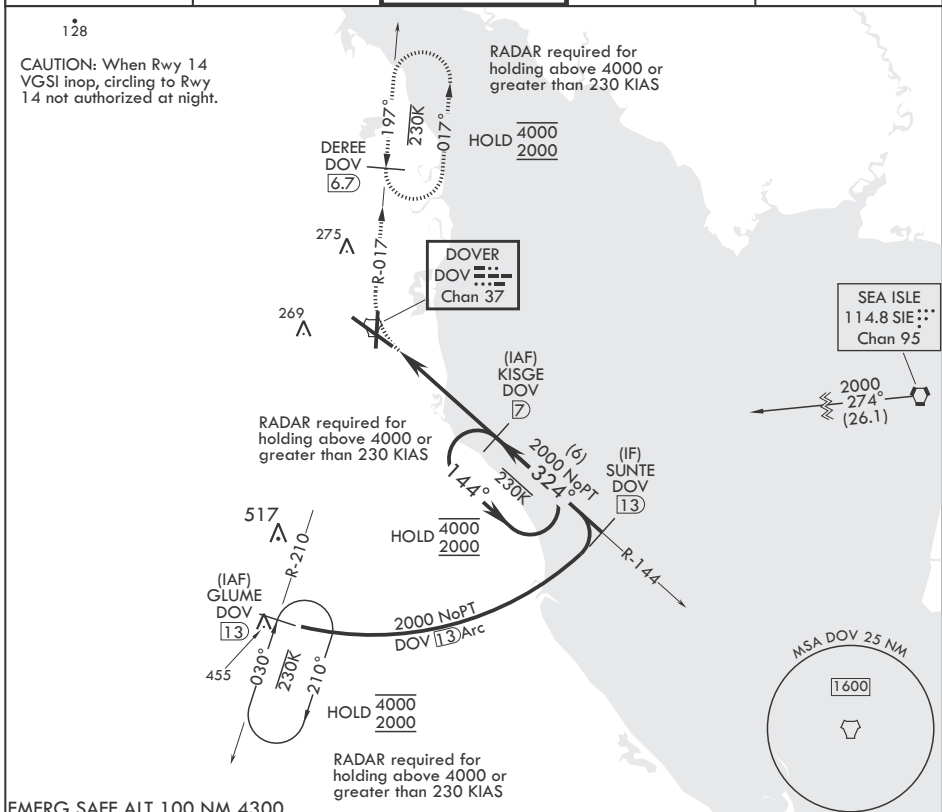

# TACAN RWY 32

TACAN DOV Chan 37	APCH CRS 324°	Rwy Idg TDZE Arpt Elev	12,903 26 29
----------------------	------------------	------------------------------	--------------------

(USAF)

DOVER AFB (KDOV)

**MISSED APPROACH:** Climbing right turn to 2000, intercept DOV TACAN R-017 to DERE/DOV 6.7 DME and hold.

ATIS 127.825 273.5	APP CON 132.425 257.875	TOWER 126.35 279.625	GND CON 118.875 225.4	CLNC DEL 125.55 289.4
-----------------------	----------------------------	-------------------------	--------------------------	--------------------------

# TACAN RWY 32

NE-3, 20 MAR 2025 to 17 APR 2025

NE-3, 20 MAR 2025 to 17 APR 2025