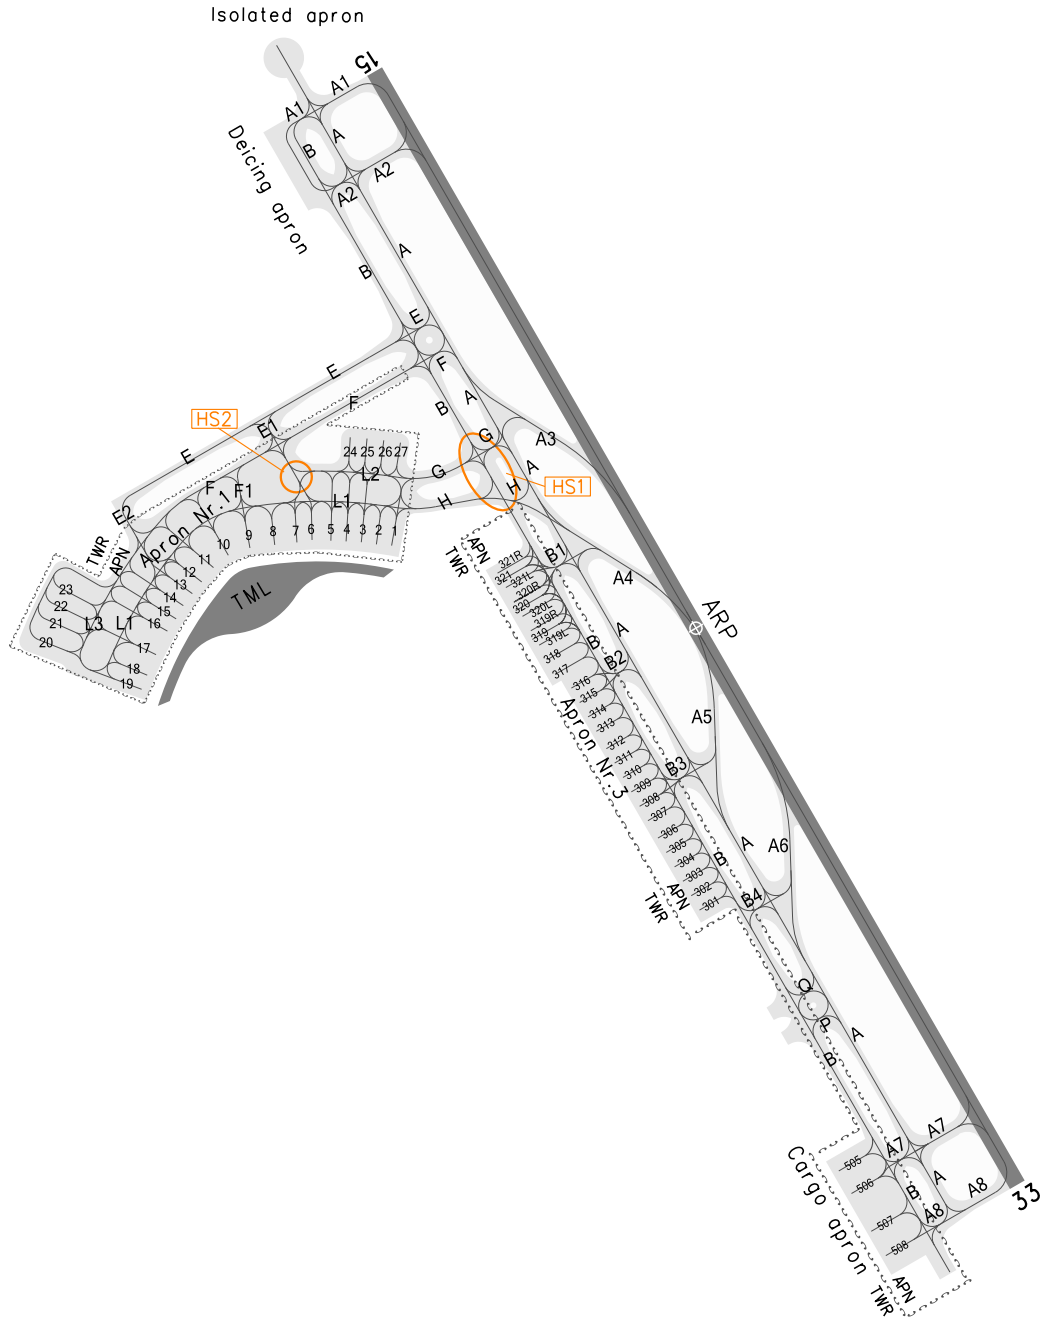

AIRCRAFT PARKING CHART-ICAO

D-ATIS 128.85
 TWR 118.75(118.1X(DCL AVBL)
 GND 121.625
 APN 121.725

ZSOF HEFEI/Xinqiao

Bearing strength

PCR 1620/R/A/W/T: Apron Nr.3(Stands Nr.319-321, 319L, 319R, 320L, 320R, 321L, 321R)
 PCR 1540/R/A/W/T: Apron Nr.1(Stands Nr.8-11, 17)
 PCR 1020/R/A/W/T: Apron Nr.3(Stands Nr.301-318)
 PCR 950/R/A/W/T: Apron Nr.1(Stands Nr.1-7, 12-16, 18-27)
 PCR 780/R/A/W/T: Cargo apron