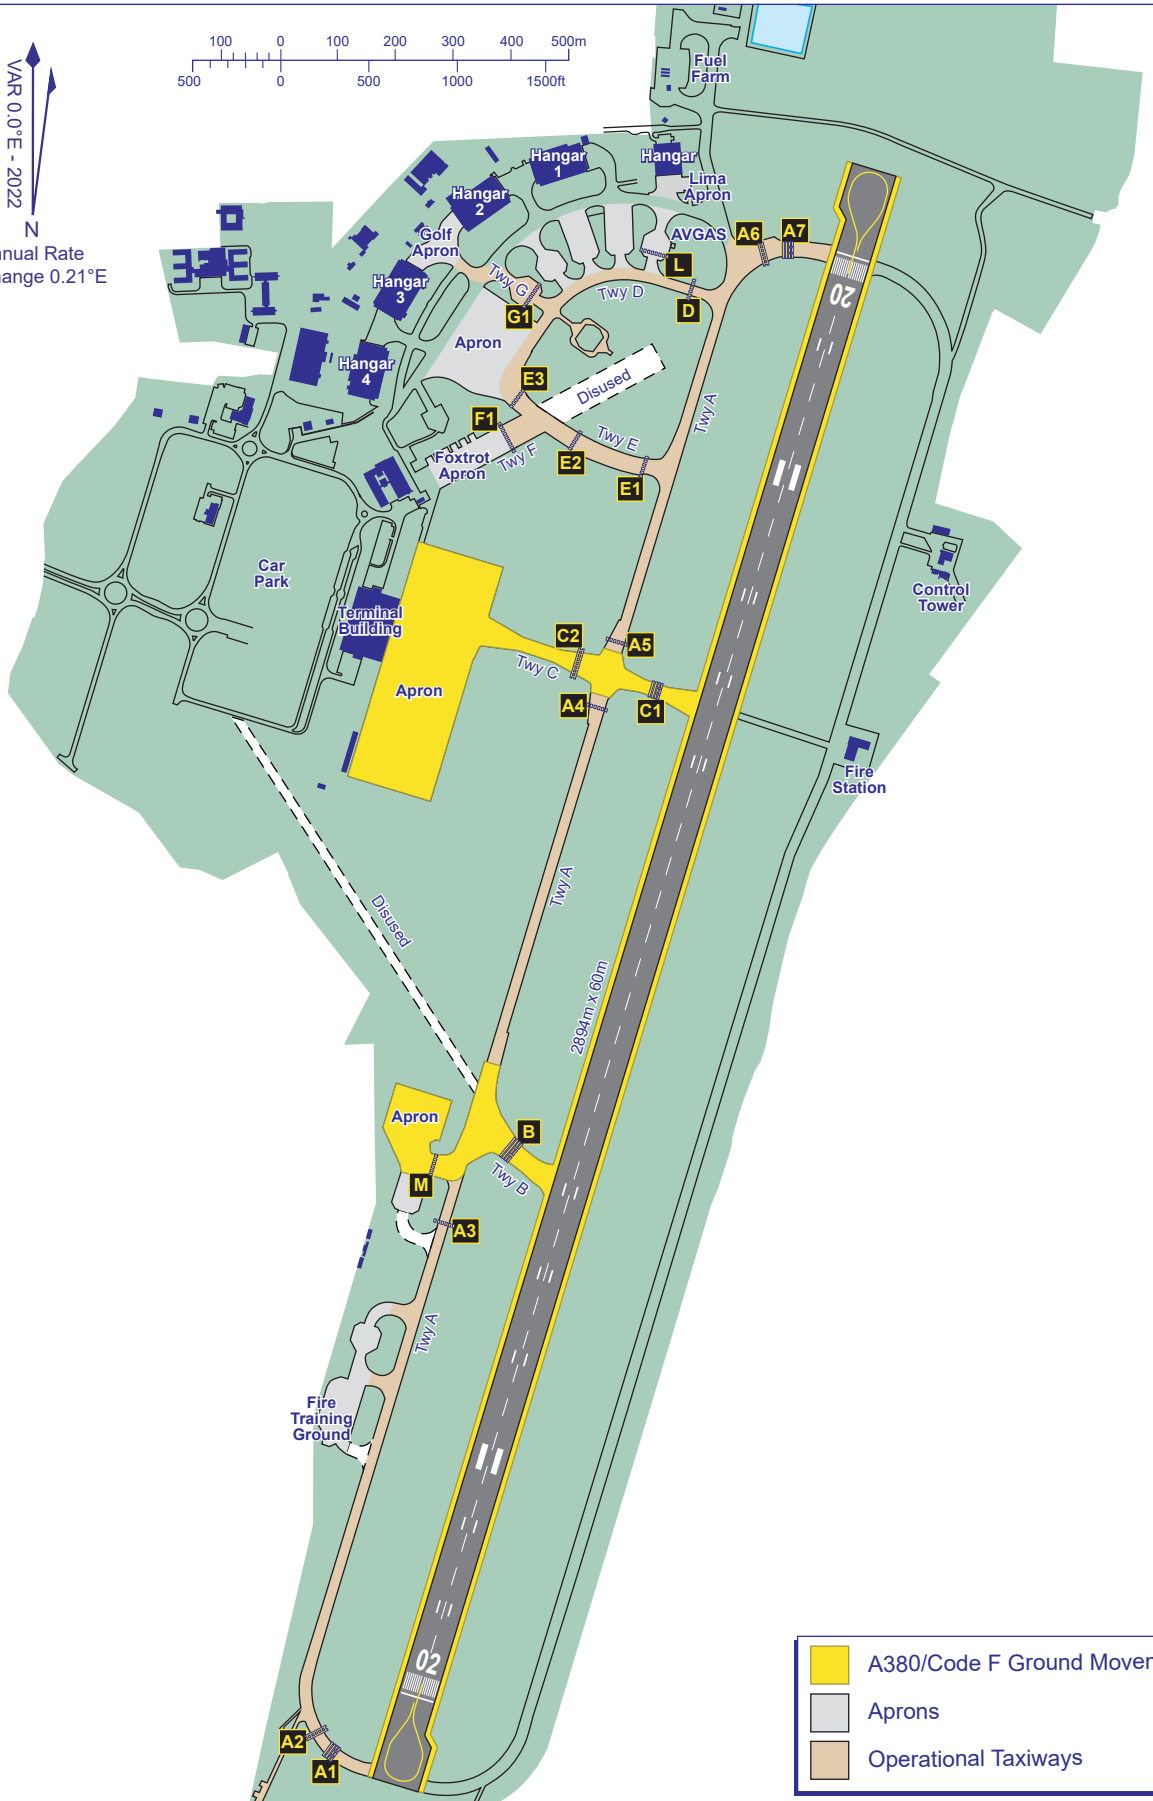

VAR 0.0° E - 2022  
 N  
 Annual Rate  
 of Change 0.21° E

<span style="display:inline-block; width:15px; height:15px; background-color:yellow;"></span>	A380/Code F Ground Movement
<span style="display:inline-block; width:15px; height:15px; background-color:lightgrey;"></span>	Aprons
<span style="display:inline-block; width:15px; height:15px; background-color:tan;"></span>	Operational Taxiways

CHANGE (12/22): TDZ MARKINGS. HOLD L1 RENAMED L.