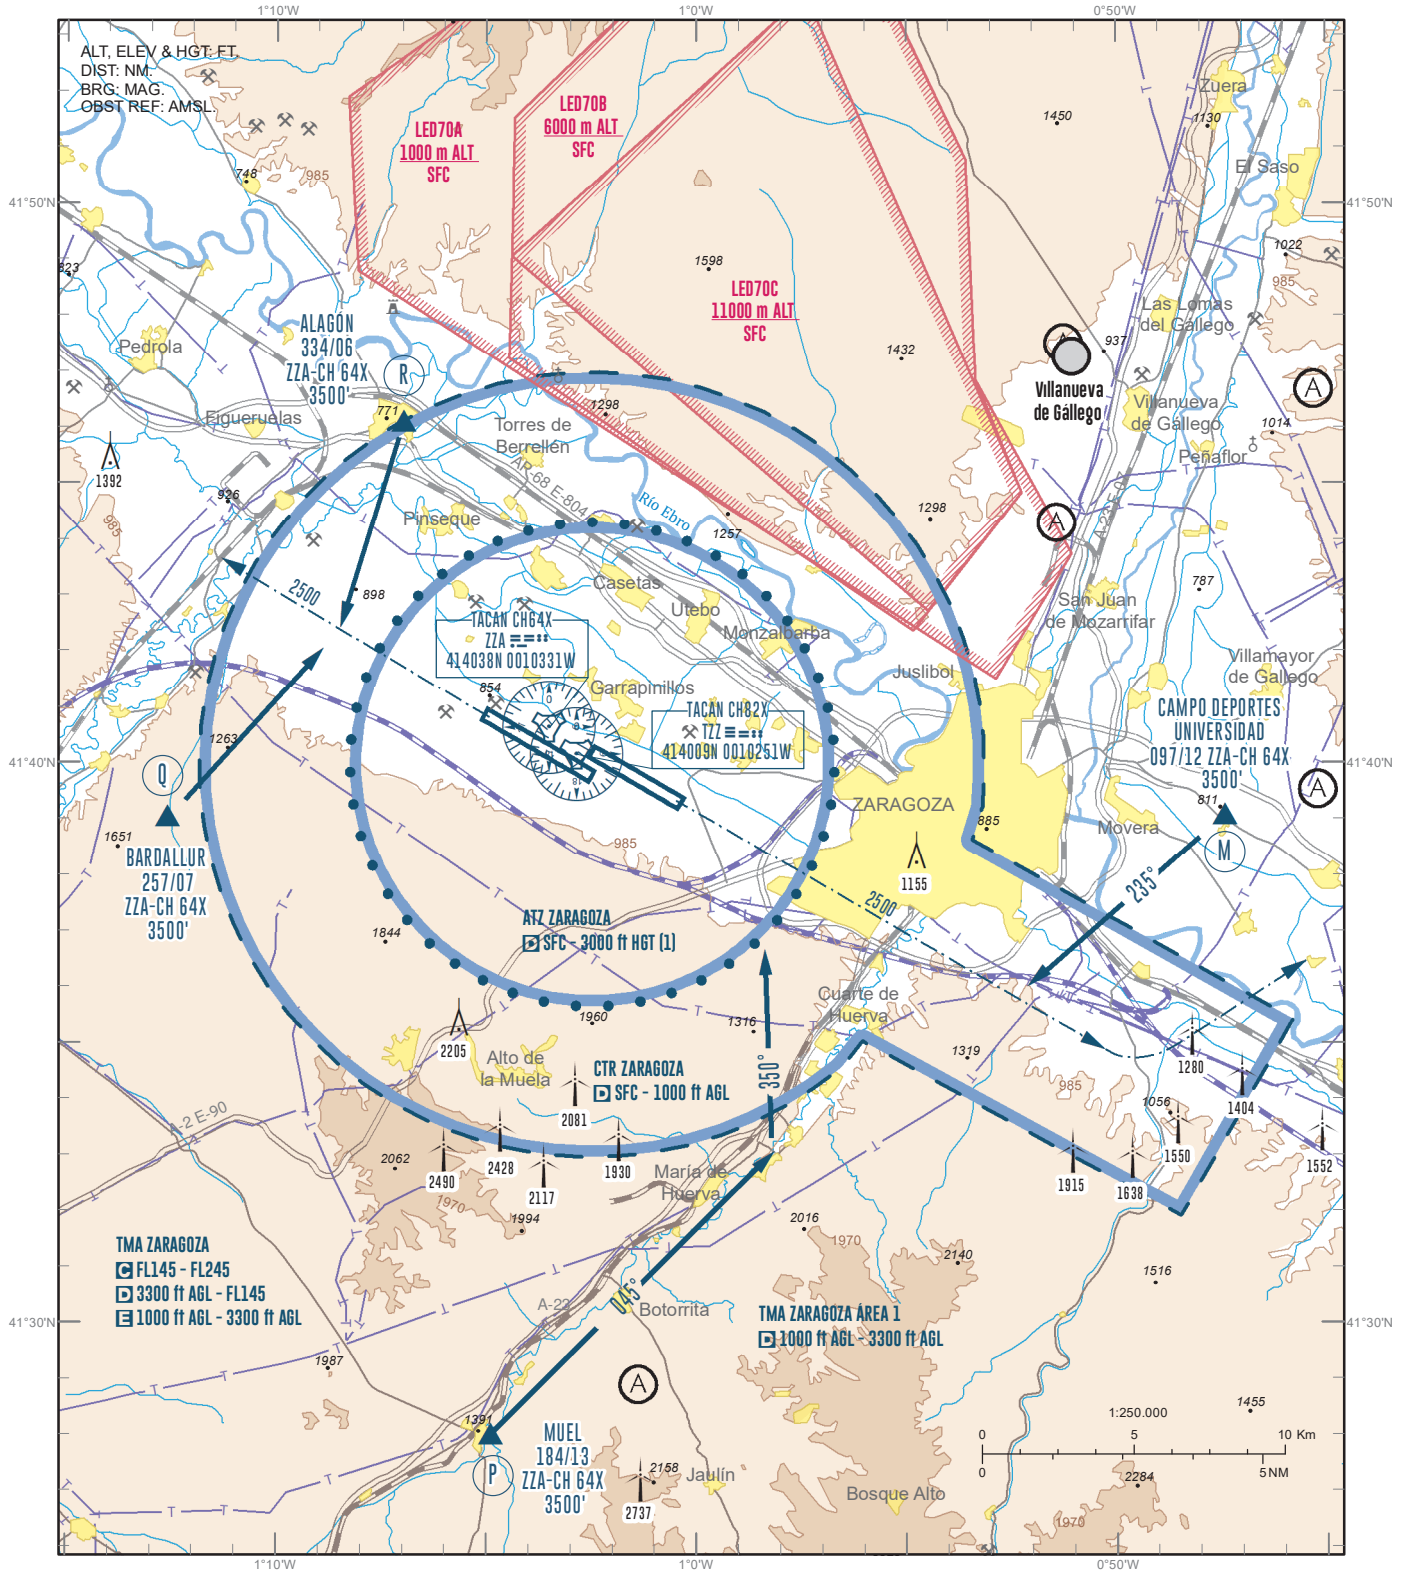

CORREDORES VFR
REACTORES MILITARES

ELEV AD
862 ft
VAR 0° (2020)

APP 119.305 C
296.750 MHz
TWR 122.105 C
292.200 MHz
GMC 118.105 C

ZARAGOZA
LEZG

NOTAS

- Toda la carta está incluida en TMA ZARAGOZA AREA 1.
- (1) O hasta la elevación del techo de nubes, lo que resulte más bajo.
- (2) Las esperas se harán a la derecha.

NOTES

- All of the chart is included in TMA ZARAGOZA AREA 1.
- (1) Or up to cloud ceiling height, whichever is lower.
- (2) Holding shall be accomplished to the right.

CAMBIOS: NUEVO TACAN.
CHANGES: NEW TACAN.