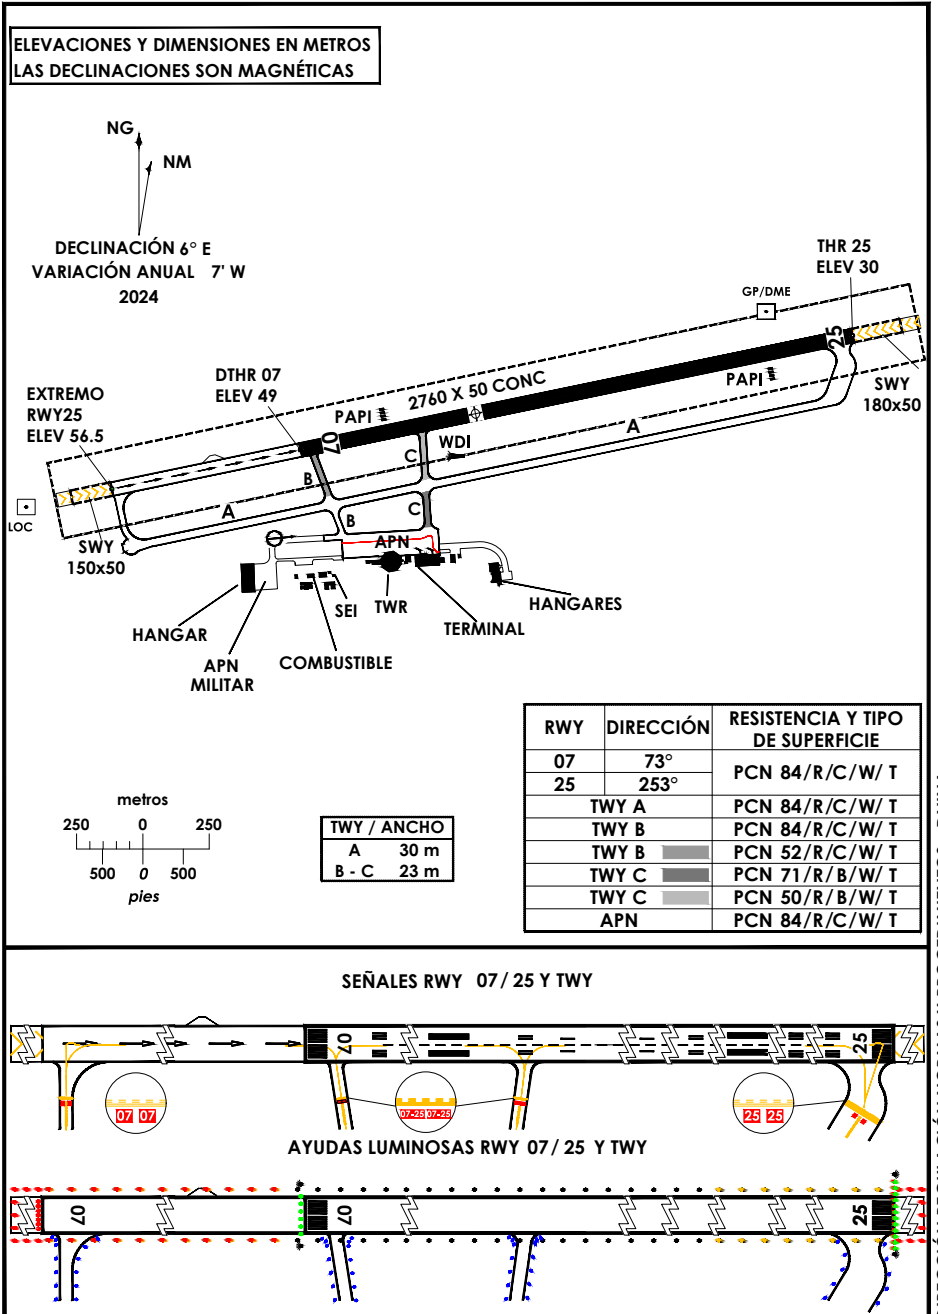

PLANO DE AERÓDROMO - OACI

45° 47' 07" S ELEV 56.5 m
 067° 27' 56" W GUND 14 m

TWR/ CPPL	119.90
CAUX	120.80
EMERG	121.50
TMA	124.30

COMODORO RIVADAVIA /

GRAL. E. MOSCONI

SAVC

SEÑALES RWY 07 / 25 Y TWY

AYUDAS LUMINOSAS RWY 07 / 25 Y TWY