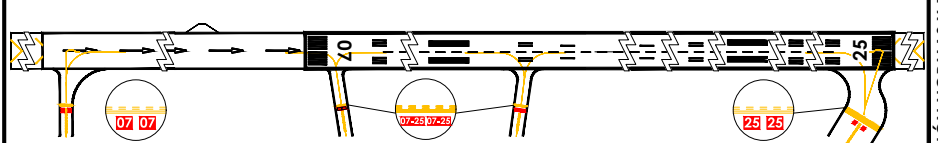

PLANO DE AERÓDROMO - OACI

45° 47' 07" S ELEV 56.5 m
 067° 27' 56" W GUND 14 m

TWR/ CPPL	119.90
CAUX	120.80
EMERG	121.50
TMA	124.30

COMODORO RIVADAVIA /

GRAL. E. MOSCONI

SAVC

SEÑALES RWY 07 / 25 Y TWY

AYUDAS LUMINOSAS RWY 07 / 25 Y TWY