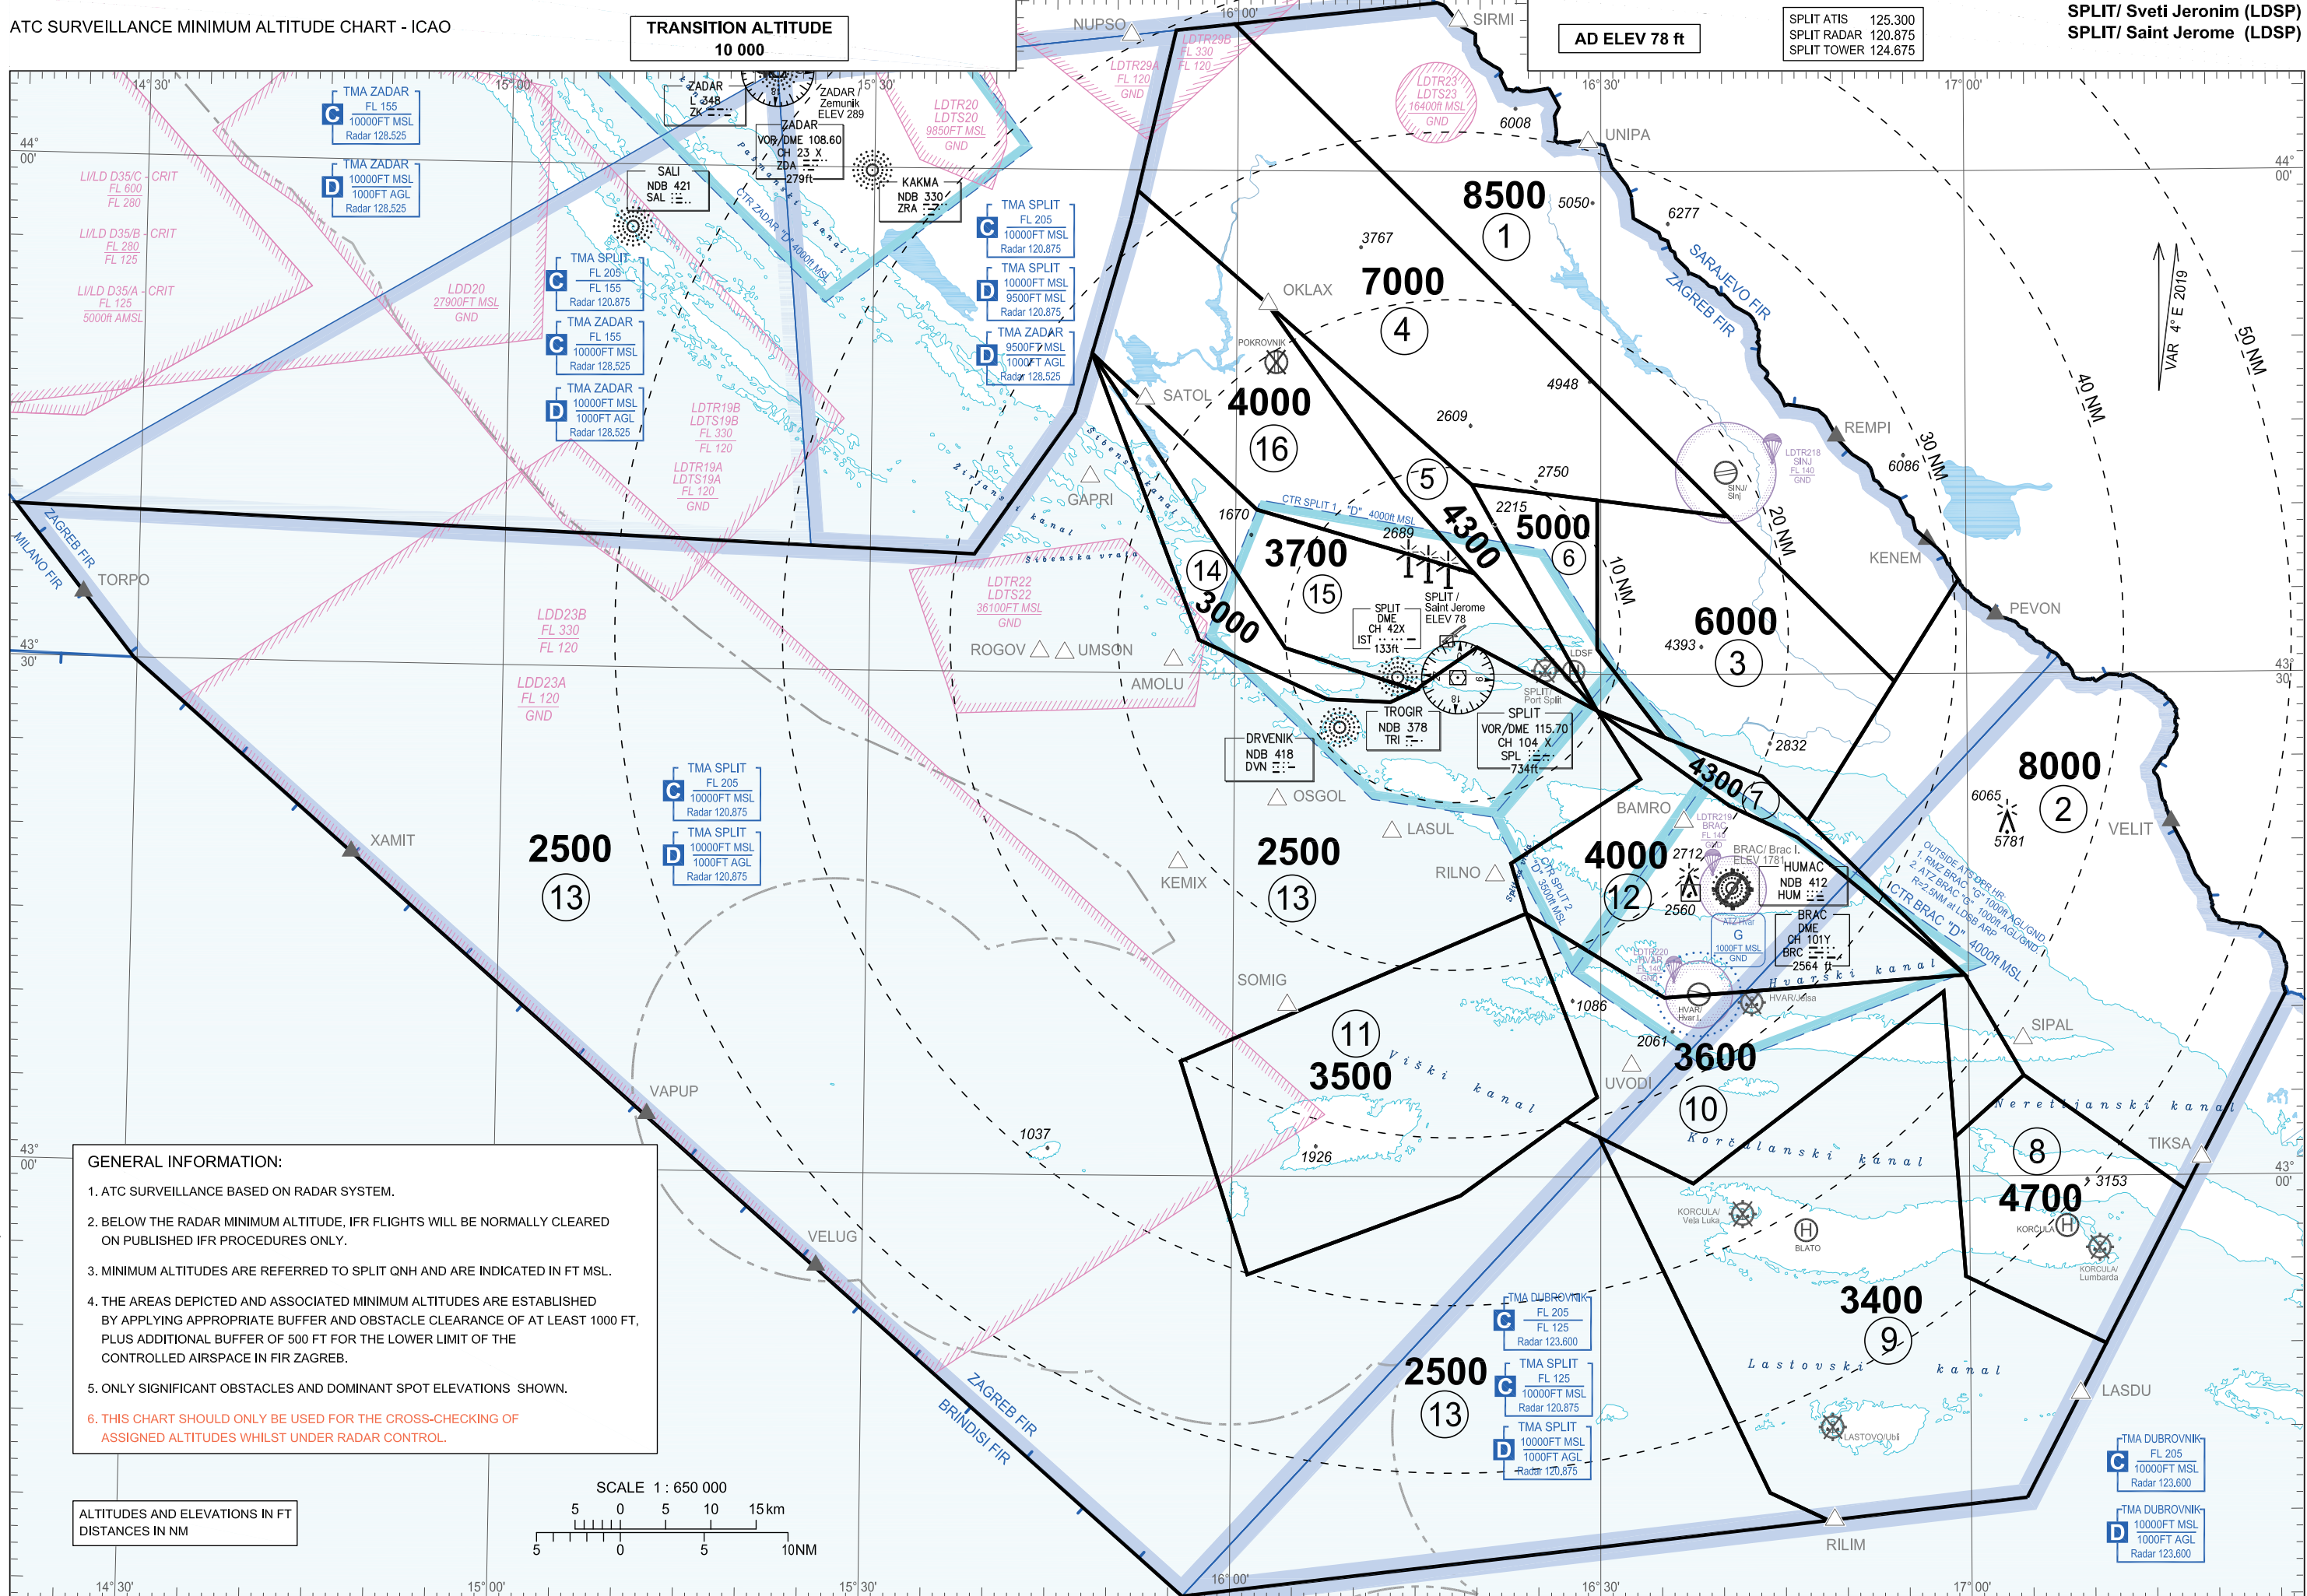

ATC SURVEILLANCE MINIMUM ALTITUDE CHART - ICAO

CHANGE: TMAs classification vertical limits; Parachute activity zones; Editorial.

SECTOR 1	WGS-84 latitude	WGS-84 longitude
	441003N	0161628E
along FIR BDRY Zagreb-Sarajeco		
433536N	0165920E	
432932N	0165404E	
433924N	0164026E	
440844N	0155940E	
441003N	0161628E	

SECTOR 7	WGS-84 latitude	WGS-84 longitude
	432749N	0162943E
432613N	0163513E	
432353N	0164315E	
432115N	0164655E	
431200N	0165942E	
432015N	0164604E	
432208N	0164033E	
432749N	0162943E	

SECTOR 12	WGS-84 latitude	WGS-84 longitude
	432749N	0162943E
432208N	0164033E	
432015N	0164604E	
431200N	0165942E	
431041N	0163513E	
431543N	0162354E	
431843N	0162240E	
432345N	0163315E	
432749N	0162943E	

SECTOR 15	WGS-84 latitude	WGS-84 longitude
	434902N	0154806E
433946N	0160144E	
433600N	0161938E	
432749N	0162943E	
433137N	0161951E	
432917N	0161515E	
432902N	0161453E	
433131N	0160407E	
434902N	0154806E	

SECTOR 2	WGS-84 latitude	WGS-84 longitude
	433536N	0165920E
along FIR BDRY Zagreb-Sarajeco		
431049N	0172551E	
425908N	0171730E	
430600N	0170427E	
431200N	0165942E	
432115N	0164655E	
432932N	0165404E	
433536N	0165920E	