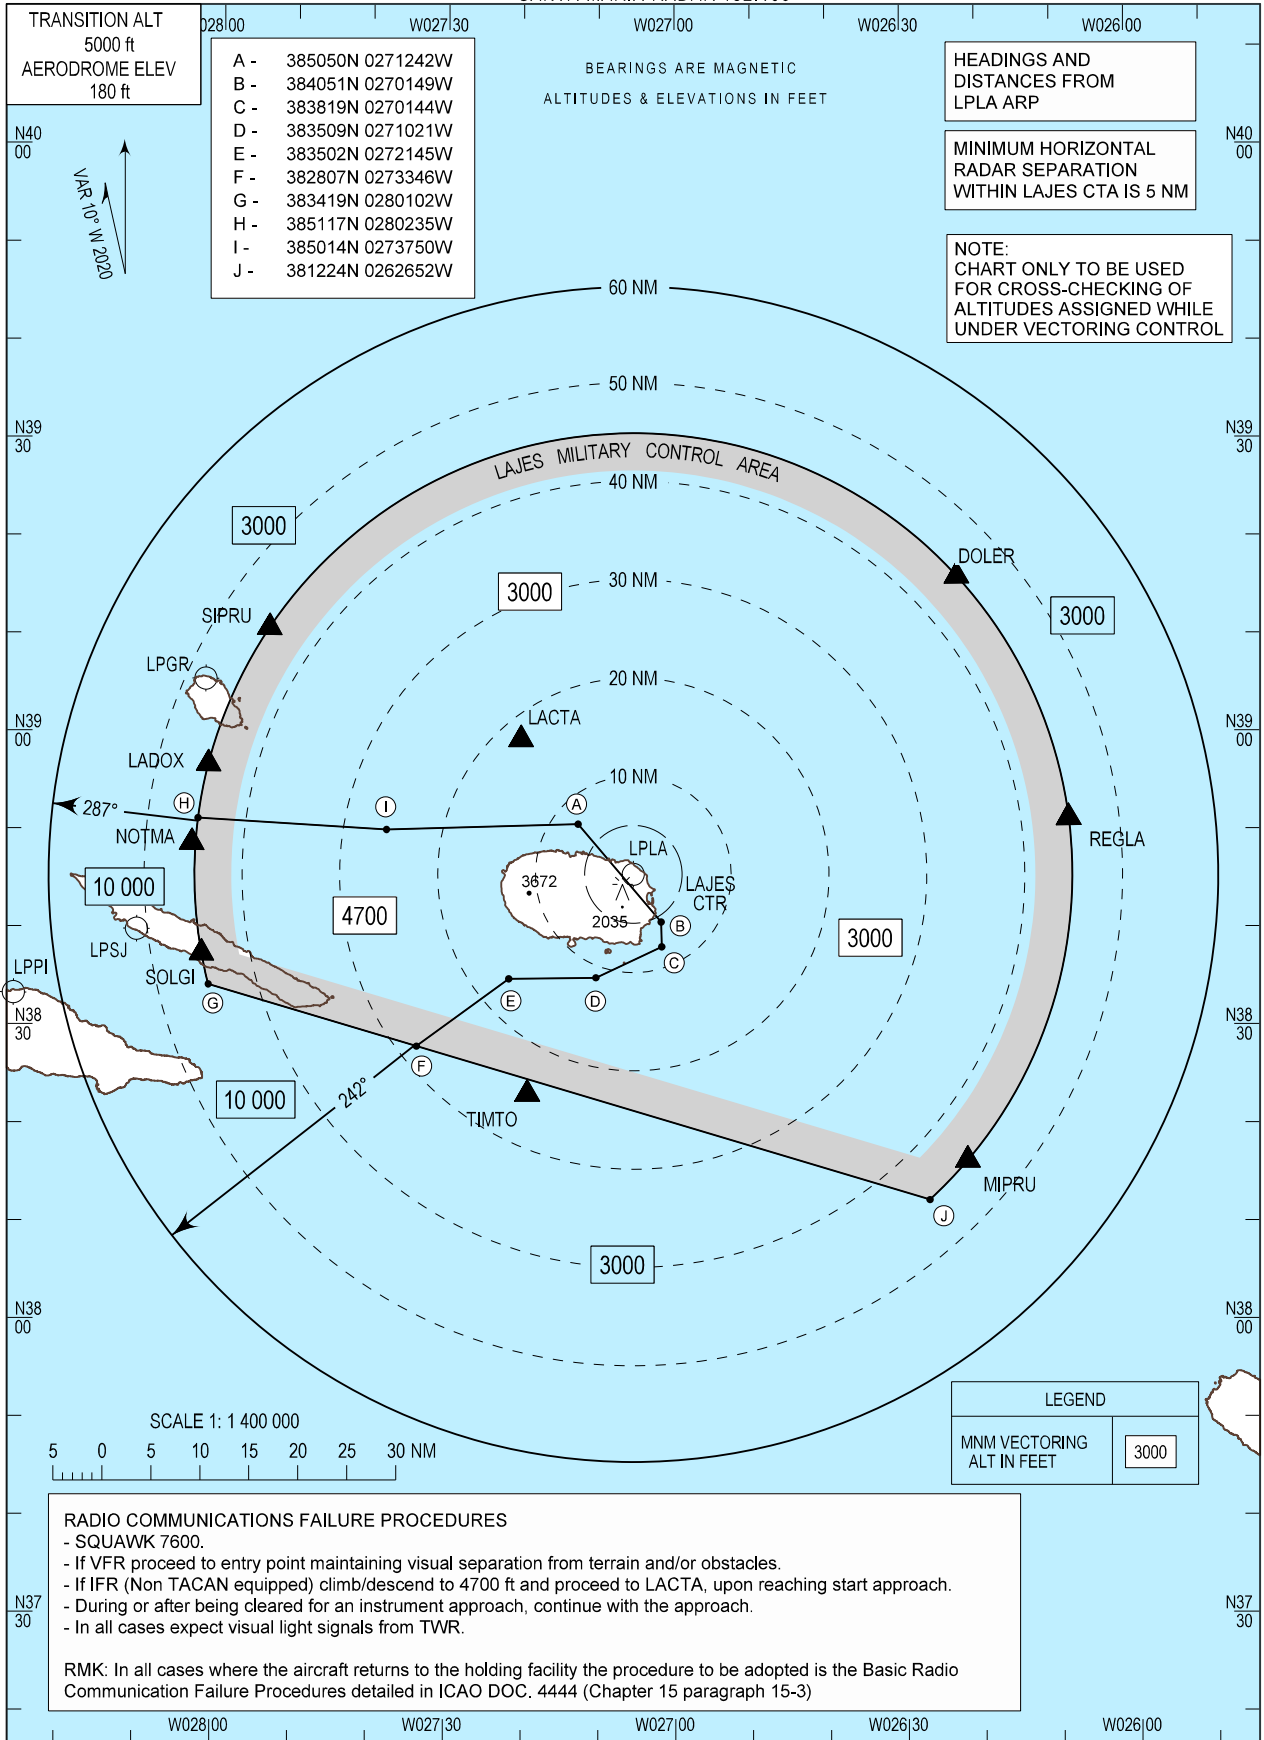

ATC SURVEILLANCE MINIMUM
ALTITUDE CHART - ICAO

LAJES ATIS 120.300
LAJES APPROACH 135.000
LAJES TOWER 122.100
LAJES DELIVERY 134.100
SANTA MARIA RADAR 132.150

SANTA MARIA RADIO
5598 kHz
8906 kHz

LAJES (LPLA)

MAG VAR updated.

THIS PAGE INTENTIONALLY LEFT BLANK